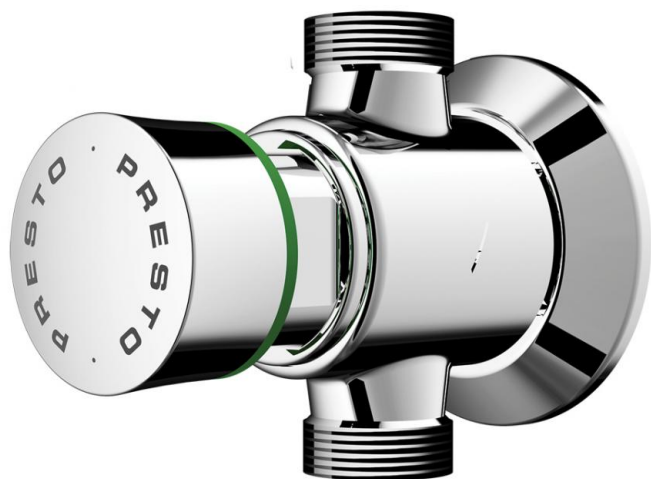

Range: PRESTO 12 NEO

Ref: 31001 - Wall-mounted exposed timed-flow urinal tap, in-line water inlet, without nut

> Working pressure :

- 1 to 5 bar

> Flow :

- 9 l/min at 3 bar - 4 position flow adjustment device
- Anti-water-hammering design

> Flow time :

- 6 seconds (± 2 sec.)

> Hydraulic supply :

- In-line water inlet
- M G 1/2" (15x21) Inlet and outlet

> Delivered with :

- 1 Flat gasket
- 1 Loose wall flange
- 1 Instruction manual

> Standards & approvals :

- Brass body in accordance with EN 1982, EN 12164, EN 12165
- Molded chrome-plated body in accordance with EN 12540
- 200-hour neutral salt spray resistant (NSS) in accordance with ISO 9227

Ce document n'est pas contractuel ; nous nous réservons le droit de modifier les caractéristiques de nos produits sans préavis. Toutes nos marques et tous modèles sont déposés.