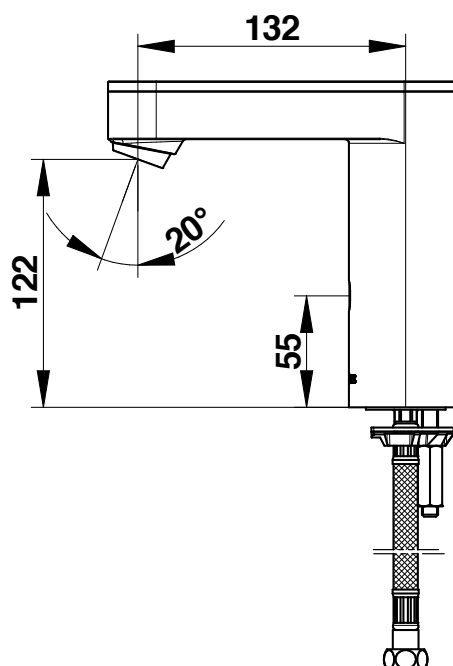

Gamme : SO'O

Réf : 56240 - Robinet simple sur plage électronique 1,9L/min (PRESTOGREEN) - Sans robinet d'arrêt

> Pression d'utilisation recommandée :

- 1 à 5 bars

> Débit :

- 1,9 l/mn par limiteur de débit intégré
- Aérateur anti-tartre haute qualité
- Dispositif anti-coup de bélier

> Alimentation hydraulique:

- G 3/8" (12x17)

> Alimentation électrique :

- Modèle avec pile lithium 6 volts type CRP2 dans boîtier intégré dans le corps du robinet

> Matière et couleur de finition :

- Composants en métal injecté avec traitement nickel-chrome
- Corps en métal moulé injecté

> Livré avec :

- 2 Ecrous de fixation
- 1 Joint et 1 rondelle
- Flexible PEX avec écrou femelle 3/8" (12x17) et Clapets anti-retour NF
- Joint filtre

> Normes / Agréments :

- Traitement de surface Nickel-chrome selon NF EN12540
- Résistance au brouillard salin neutre (NSS) : 200 h selon NF ISO 9227