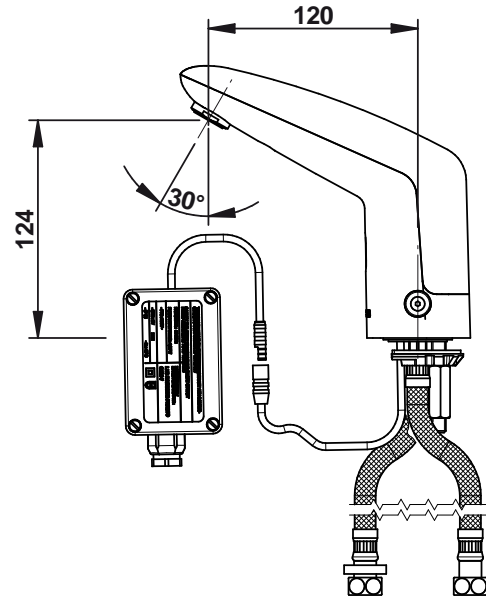

Tipologia: Miscelatore elettronico

Rif: 55213 - PRESTO VOLTA® con trasformatore