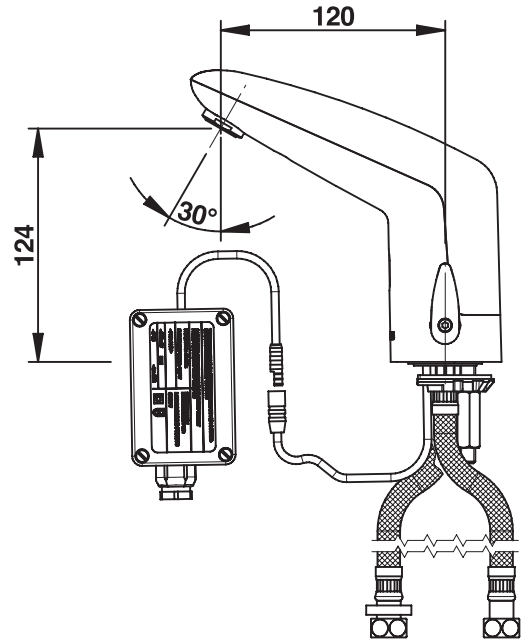

Tipologia: Miscelatore elettronico

Rif: 55211 - PRESTO VOLTA® con trasformatore