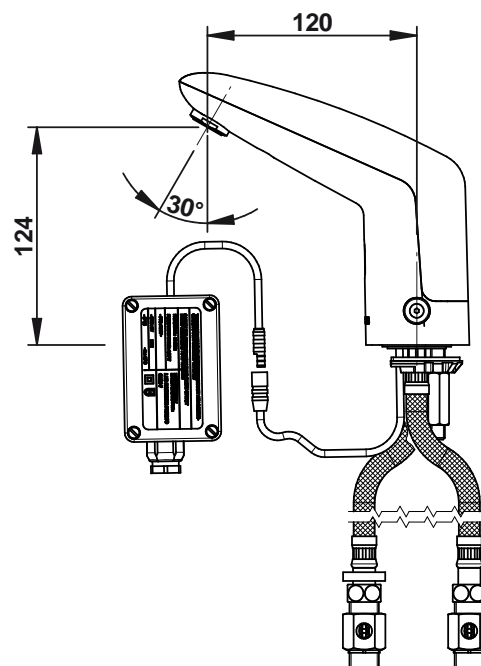

Tipologia: Miscelatore elettronico

Rif: 55151 - PRESTO VOLTA® con trasformatore

> Pressione di utilizzo raccomandata:

- da 1 a 5 bar

> Portata:

- limitatore di portata 3 l/min
- areatore anti-calcare
- dispositivo anticolpo d'ariete

> Raccordi:

- Ø 3/8" (12x17)

> Alimentazione:

- trasformatore 230Vac/7Vdc in contenitore IP65

> Materiali e finiture:

- corpo e calotta in metallo modellato iniettato

> Resistenza termica:

- resiste ad una temperatura di 75° C per 30 minuti consecutivi, consentendo di effettuare uno shock termico anti-legionella

- 1 dado di fissaggio
- 1 guarnizione e 1 rondella
- 2 flessibili PEX con dado folle e valvole di non ritorno NF
- 2 rubinetti d'arresto MM Ø 3/8" (12x17)
- 2 guarnizioni filtro
- 1 adesivo di segnalazione
- istruzioni di montaggio

> Norme / Conformità:

- conformità alla norma EN 15091 "Sanitary tapware - Electronic opening and closing sanitary tapware."
- ottone conforme alle norme NF EN1982, EN12164, NF EN12165
- resistenza all'aggressione salina 200 H (test NSS) conforme alla norma NF ISO 9227