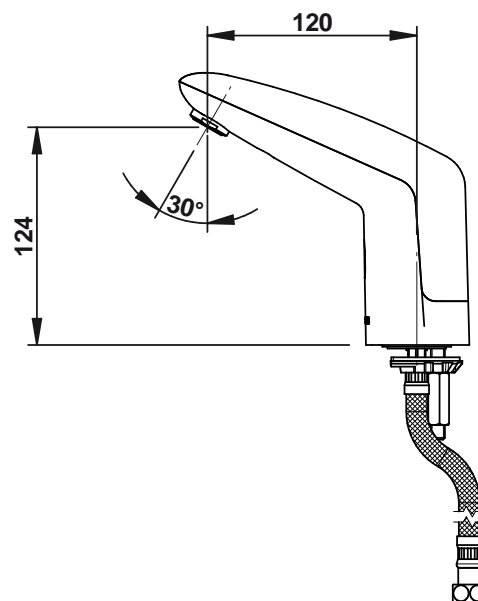

Tipologia: Rubinetto elettronico monoacqua

Rif: 55083 - PRESTO VOLTA® con pila

> Pressione di utilizzo raccomandata:

- da 1 a 5 bar

> Portata:

- limitatore di portata 3 l/min
- aeratore anti-calcare
- dispositivo anticampo d'ariete

> Raccordi:

- Ø 3/8" (12x17)

> Alimentazione:

- pila al litio 6 Volt tipo CRP2 in contenitore integrato nel corpo del rubinetto

> Materiali e finiture:

- corpo e calotta in metallo modellato iniettato

> Resistenza termica:

- resiste ad una temperatura di 75° C per 30 minuti consecutivi, consentendo di effettuare uno shock termico anti-legionella

> Sicurezza:

- chiusura automatica dell'elettrovalvola dopo 30 secondi di erogazione continua, oppure in caso di pila scarica o degrado della fotocellula

> Fornito con:

- 1 dado di fissaggio
- 1 guarnizione e 1 rondella
- 1 flessibile con dado folle
- 1 guarnizione filtro
- 1 adesivo di segnalazione
- istruzioni di montaggio

> Norme / Conformità:

- conformità alla norma EN 15091 "Sanitary tapware - Electronic opening and closing sanitary tapware."
- ottone conforme alle norme NF EN1982, EN12164, NF EN12165
- resistenza all'aggressione salina 200 H (test NSS) conforme alla norma NF ISO 9227