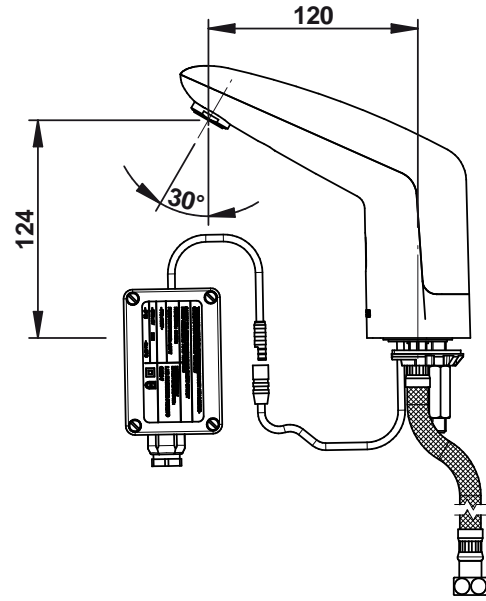

Tipologia: Rubinetto elettronico monoacqua
Rif: 55081 - PRESTO VOLTA® con trasformatore

> Pressione di utilizzo raccomandata:

- da 1 a 5 bar

> Portata:

- limitatore di portata 3 l/min
- aeratore anti-calcare
- dispositivo anticolpo d'ariete

> Raccordi:

- Ø 3/8" (12x17)

> Alimentazione:

- trasformatore 230/7V in contenitore IP65

> Materiali e finiture:

- corpo e calotta in metallo modellato iniettato

> Resistenza termica:

- resiste ad una temperatura di 75° C per 30 minuti consecutivi, consentendo di effettuare uno shock termico anti-legionella

> Sicurezza:

- chiusura automatica dell'elettrovalvola dopo 30 secondi di erogazione continua, oppure in caso di pila scarica o degrado della fotocellula

> Fornito con:

- 1 dado di fissaggio
- 1 guarnizione e 1 rondella
- 1 flessibile con dado folle
- 1 guarnizione filtro
- 1 adesivo di segnalazione
- istruzioni di montaggio

> Norme / Conformità:

- conformità alla norma EN 15091 "Sanitary tapware - Electronic opening and closing sanitary tapware."
- ottone conforme alle norme NF EN1982, EN12164, NF EN12165
- resistenza all'aggressione salina 200 H (test NSS) conforme alla norma NF ISO 9227