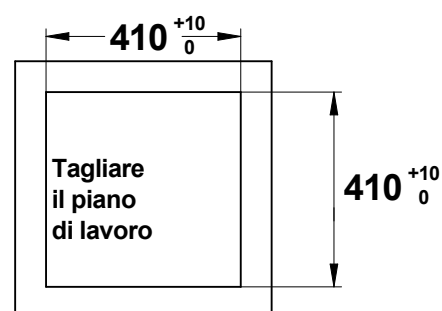

SCHEDA PRODOTTO

PRESTO[®]

sanifirst

Gamma: RUBINETTERIA PER LABORATORI - FIRST LABO

Rif: 77043 - Vasca nera 450x450 mm

SECTION A-A

> Caratteristiche:

- vasca nera 450x450 mm in polipropilene a bassa densità
- con troppo pieno e piletta
- spessore 10 mm
- uscita lato muro \varnothing 40 con filettatura a denti di sega