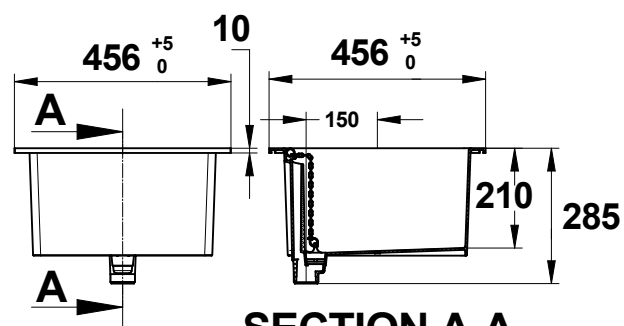

SCHEDA PRODOTTO

PRESTO[®]

sanifirst

Gamma: RUBINETTERIA PER LABORATORI - FIRST LABO

Rif: 77043 - Vasca nera 450x450 mm

SECTION A-A

> Caratteristiche:

- vasca nera 450x450 mm in polipropilene a bassa densità
- con troppo pieno e piletta
- spessore 10 mm
- uscita lato muro \varnothing 40 con filettatura a denti di sega