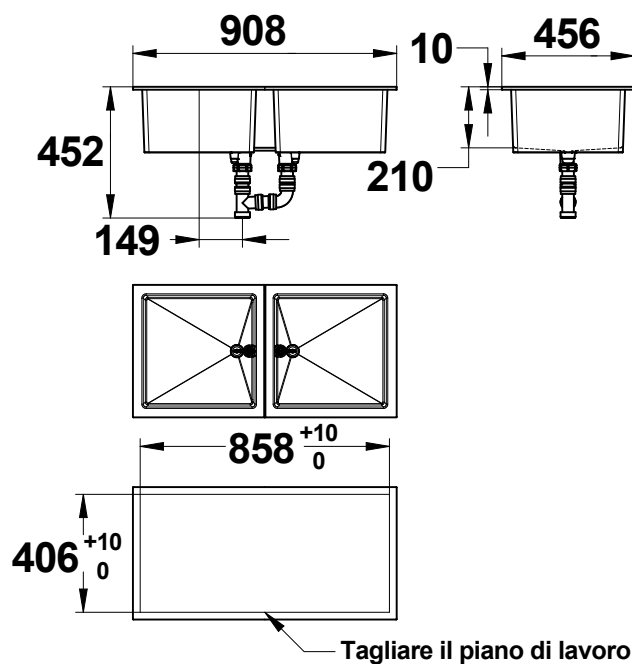

**Gamma:** RUBINETTERIA PER LABORATORI - FIRST LABO

**Rif:** 77036 - Vasca doppia grigia 450x900 mm

### > Caratteristiche:

- vasca doppia grigia 450x900 mm in polipropilene a bassa densità
- con troppo pieno e piletta
- spessore 10 mm
- uscita centrale Ø 40 con filettatura a denti di sega