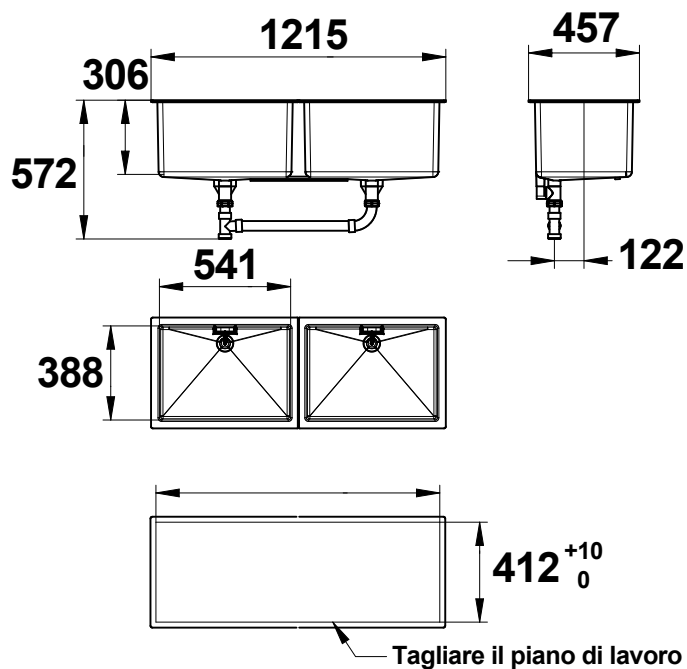

**Gamma:** RUBINETTERIA PER LABORATORI - FIRST LABO

**Rif:** 77029 - Vasca doppia nera 450x1200 mm

#### > Caratteristiche:

- vasca doppia nera 450x1200 mm in polipropilene a bassa densità
- con troppo pieno e piletta
- uscita lato muro Ø 40 con filettatura a denti di sega