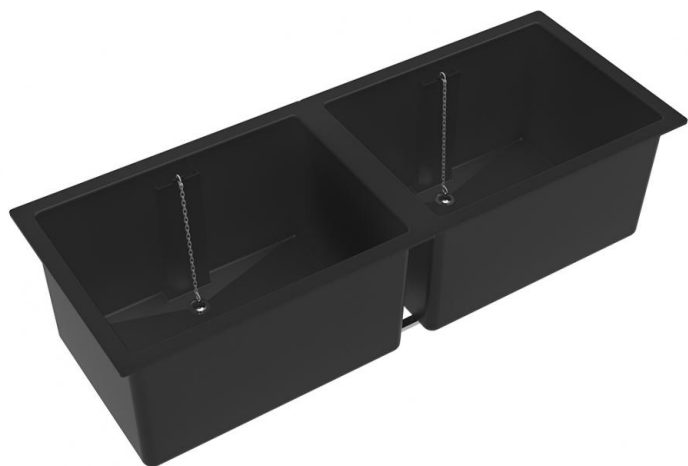

**Gamma:** RUBINETTERIA PER LABORATORI - FIRST LABO

**Rif:** 77029 - Vasca doppia nera 450x1200 mm

#### > Caratteristiche:

- vasca doppia nera 450x1200 mm in polipropilene a bassa densità
- con troppo pieno e piletta
- uscita lato muro Ø 40 con filettatura a denti di sega