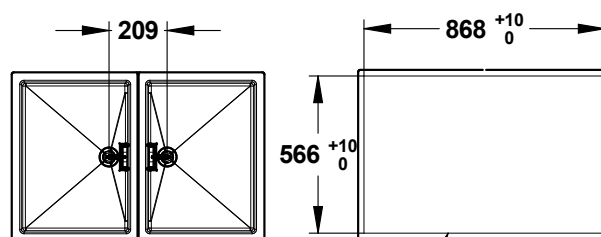

Gamma: RUBINETTERIA PER LABORATORI - FIRST LABO

Rif: 77024 - Vasca doppia grigia 600x900 mm

Tagliare il piano di lavoro

> Caratteristiche:

- vasca doppia grigia 600x900 mm in polipropilene a bassa densità
- con troppo pieno e piletta
- spessore 7 mm
- uscita centrale Ø 40 con filettatura a denti di sega