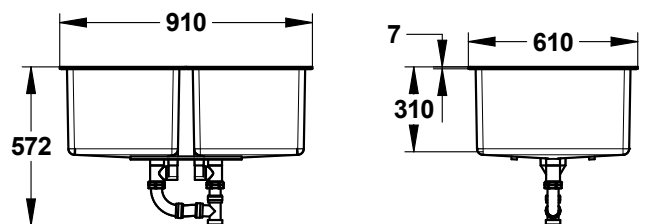

Gamma: RUBINETTERIA PER LABORATORI - FIRST LABO

Rif: 77024 - Vasca doppia grigia 600x900 mm

Tagliare il piano di lavoro

> Caratteristiche:

- vasca doppia grigia 600x900 mm in polipropilene a bassa densità
- con troppo pieno e piletta
- spessore 7 mm
- uscita centrale Ø 40 con filettatura a denti di sega