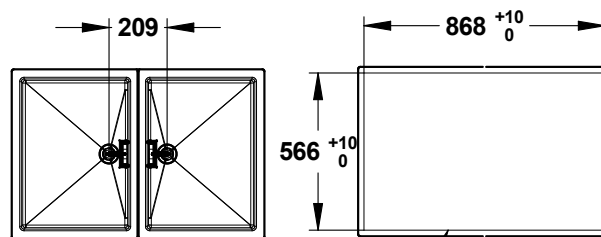

Gamma: RUBINETTERIA PER LABORATORI - FIRST LABO

Rif: 77023 - Vasca doppia bianca 600x900 mm

Tagliare il piano di lavoro

> Caratteristiche:

- vasca doppia bianca 600x900 mm in polipropilene a bassa densità
- con troppo pieno e piletta
- spessore 7 mm
- uscita centrale Ø 40 con filettatura a denti di sega