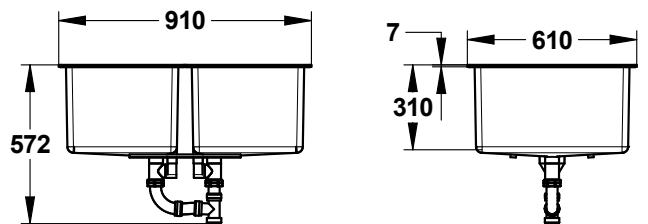

Gamma: RUBINETTERIA PER LABORATORI - FIRST LABO

Rif: 77023 - Vasca doppia bianca 600x900 mm

Tagliare il piano di lavoro

> Caratteristiche:

- vasca doppia bianca 600x900 mm in polipropilene a bassa densità
- con troppo pieno e piletta
- spessore 7 mm
- uscita centrale Ø 40 con filettatura a denti di sega