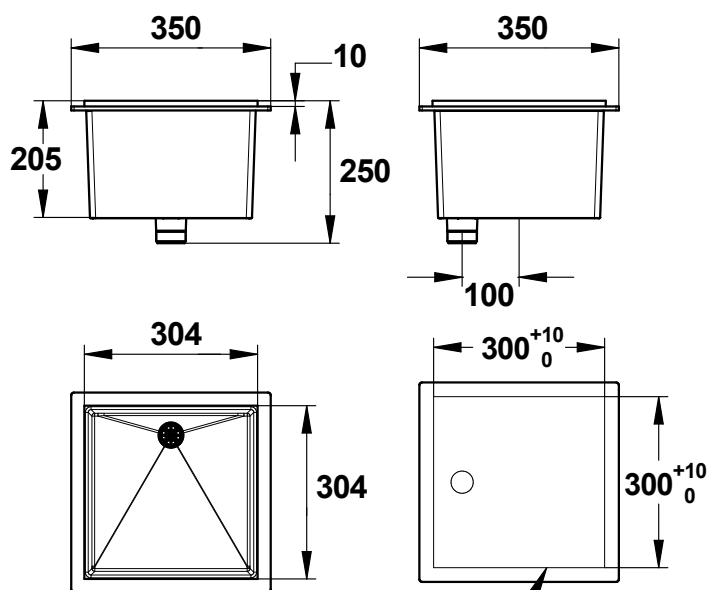

Gamma: RUBINETTERIA PER LABORATORI - FIRST LABO

Rif: 77017 - Vasca nera 300x300 mm

Tagliare il piano di lavoro

> Caratteristiche:

- vasca nera 300x300 mm in polipropilene a bassa densità
- senza troppo pieno
- spessore 10 mm
- uscita lato muro Ø 40 con filettatura a denti di sega