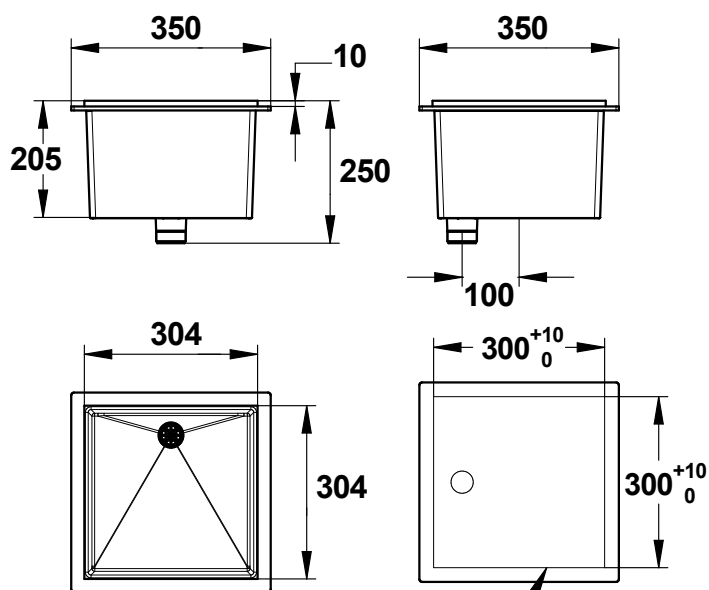

Gamma: RUBINETTERIA PER LABORATORI - FIRST LABO

Rif: 77015 - Vasca bianca 300x300 mm

Tagliare il piano di lavoro

> Caratteristiche:

- vasca bianca 300x300 mm in polipropilene a bassa densità
- senza troppo pieno
- spessore 10 mm
- uscita lato muro Ø 40 con filettatura a denti di sega