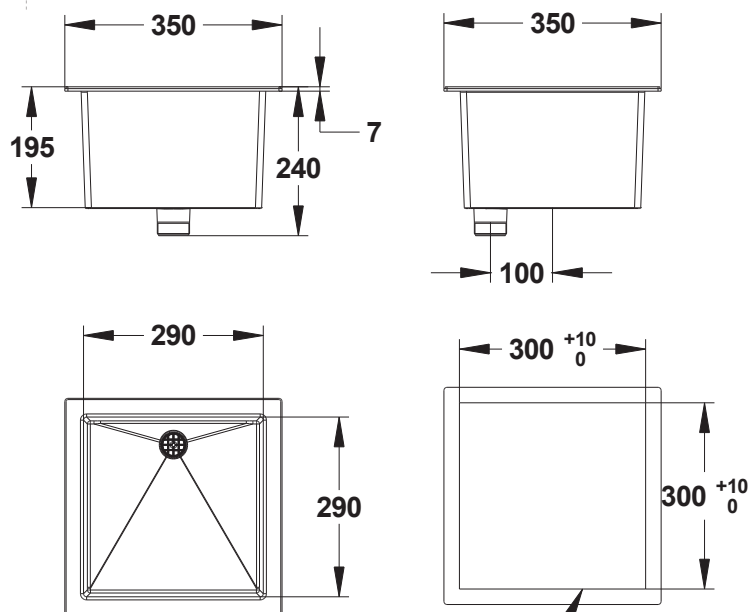

Gamma: RUBINETTERIA PER LABORATORI - FIRST LABO

Rif: 77011 - Vasca bianca 300x300 mm

Tagliare il piano di lavoro

> Caratteristiche:

- vasca bianca 300x300 mm in polipropilene a bassa densità
- fornita con griglia
- senza troppo pieno
- spessore 7 mm
- uscita lato muro Ø 40 con filettatura a denti di sega