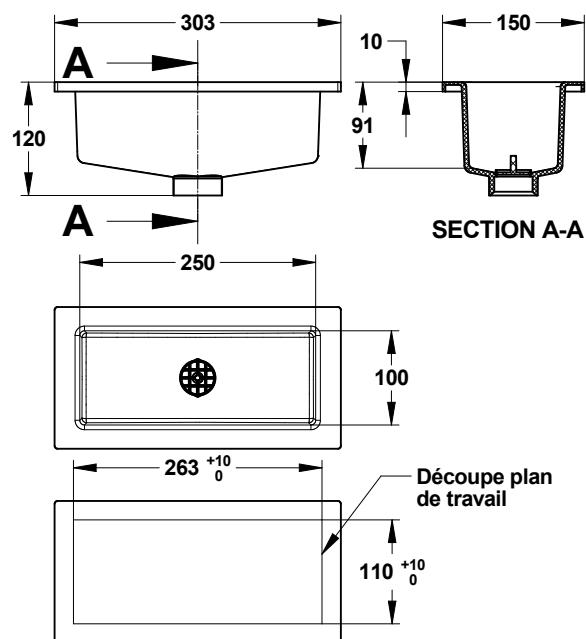

Gamma: RUBINETTERIA PER LABORATORI - FIRST LABO

Rif: 77009 - Vasca nera 150x300 mm

> Caratteristiche:

- vasca nera 150x300 mm in polipropilene a bassa densità
- senza troppo pieno
- spessore 10 mm
- uscita centrale Ø 40 con filettatura a denti di sega