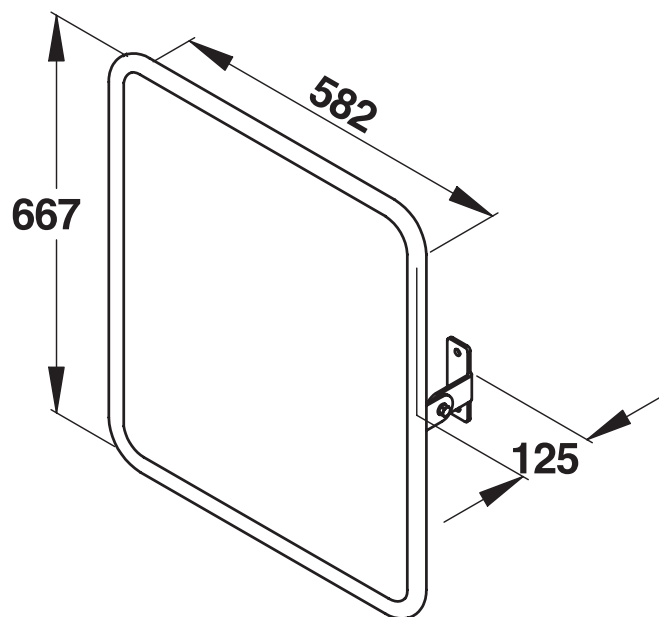

Tipologia: Ausili per disabili - Accessori maniglioni
Rif: 60427 - PRESTOBAR 480 - specchio reclinabile

> Dimensioni:

- 667 x 582 mm

> Materiali e finiture:

- alluminio rivestito nylon

> Fornito con:

- istruzioni di montaggio