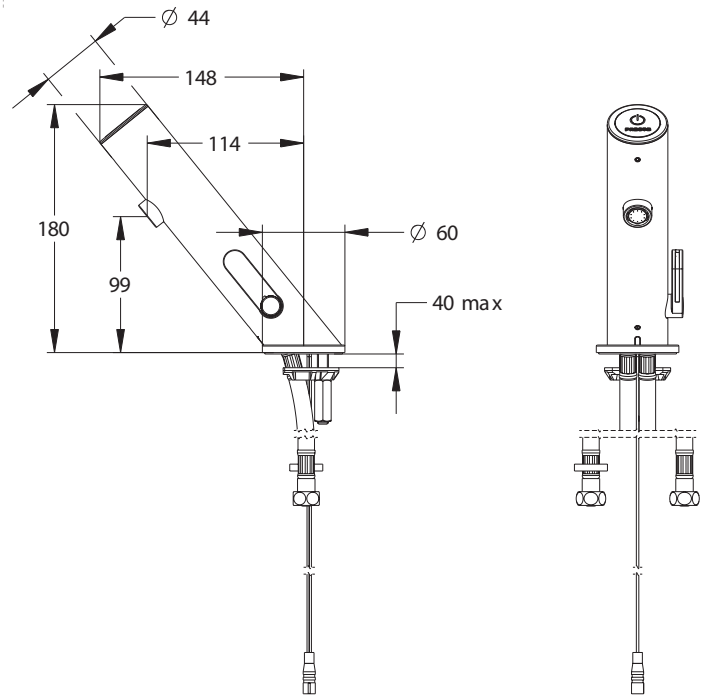

Tipologia: Miscelatore elettronico

Rif: 57280 - PRESTO LINEA® TOUCH® con pila - versione PRESTOGREEN

> Pressione di utilizzo raccomandata:

- da 1 a 5 bar

> Portata:

- limitatore di portata 1,9 l/min a 3 bar
- aeratore anti-calcare

> Durata erogazione:

- chiusura automatica dopo 7 secondi (regolabile da 1 s a 5 min) o manuale con un secondo azionamento

> Raccordi:

- Ø 3/8" (12x17)

> Alimentazione:

- 2 pile al litio 3V integrate nel corpo del rubinetto

> Materiali e finiture:

- corpo in ottone internamente liscio
- calotta in metallo modellato iniettato

> Resistenza termica:

- resiste ad una temperatura di 75° C per 30 minuti consecutivi, consentendo di effettuare uno shock termico anti-legionella