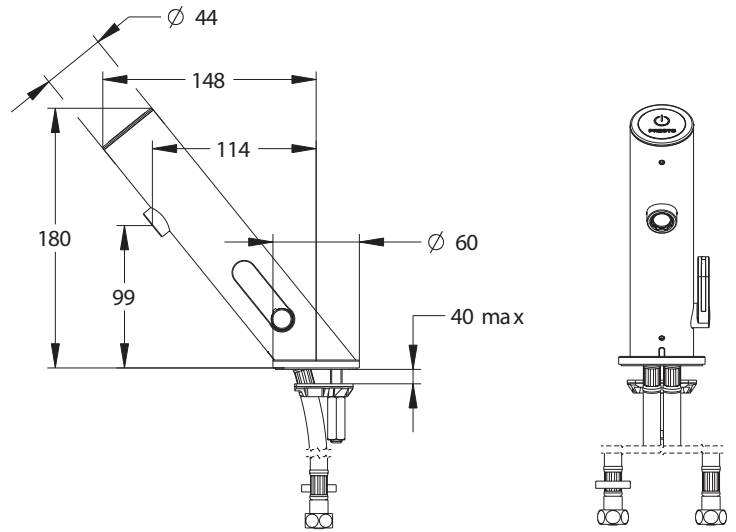

Tipologia: Miscelatore elettronico

Rif: 57278 - PRESTO LINEA® TOUCH® con pila

> Pressione di utilizzo raccomandata:

- da 1 a 5 bar

> Portata:

- limitatore di portata 3 l/min a 3 bar
- aeratore anti-calcare

> Durata erogazione:

- chiusura automatica dopo 7 secondi (regolabile da 1 s a 5 min) o manuale con un secondo azionamento

> Raccordi:

- Ø 3/8" (12x17)

> Alimentazione:

- 2 pile al litio 3V integrate nel corpo del rubinetto

> Materiali e finiture:

- corpo in ottone internamente liscio
- calotta in metallo modellato iniettato

> Resistenza termica:

- resiste ad una temperatura di 75° C per 30 minuti consecutivi, consentendo di effettuare uno shock termico anti-legionella