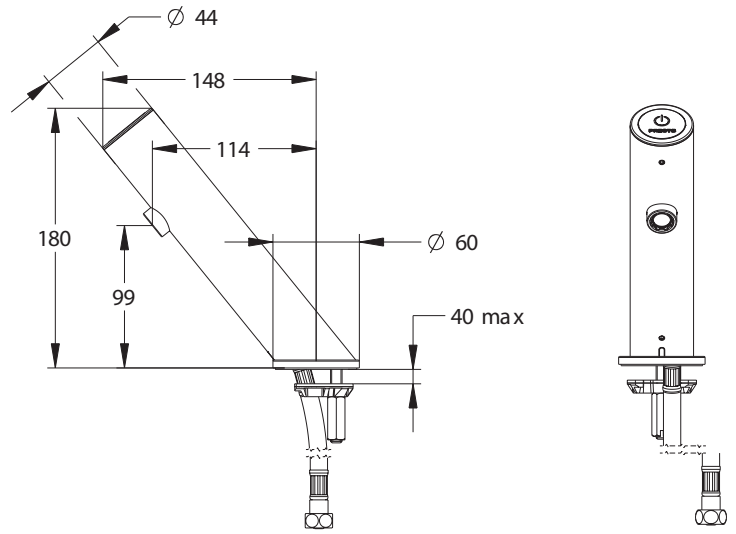

Tipologia: Rubinetto elettronico monoacqua

Rif: 57274 - PRESTO LINEA® TOUCH® con trasformatore

> Pressione di utilizzo raccomandata:

- da 1 a 5 bar

> Portata:

- limitatore di portata 3 l/min a 3 bar
- aeratore anti-calcare

> Durata erogazione:

- chiusura automatica dopo 7 secondi (regolabile da 1 s a 5 min) o manuale con un secondo azionamento

> Raccordi:

- Ø 3/8" (12x17)

> Alimentazione:

- trasformatore 230VAC/7VDC

> Materiali e finiture:

- corpo in ottone internamente liscio
- calotta in metallo modellato iniettato

> Resistenza termica:

- resiste ad una temperatura di 75° C per 30 minuti consecutivi, consentendo di effettuare uno shock termico anti-legionella

> Sicurezza:

- chiusura automatica dell'elettrovalvola in caso di interruzione dell'alimentazione
- risciacquo automatico 24h dopo l'ultimo utilizzo (regolabile tramite il pulsante Touch)
- corpo internamente liscio, limita la formazione di biofilm e la proliferazione batterica

> Fornito con:

- 1 dado di fissaggio con guarnizione e rondella
- 1 flessibile PEX con dado folle e valvola di non ritorno NF e filtro
- 1 adesivo di segnalazione
- istruzioni di montaggio

> Norme / Conformità:

- conformità alla norma EN 15091 "Sanitary tapware - Electronic opening and closing sanitary tapware."
- ottone conforme alle norme NF EN1982, EN12164, NF EN12165
- ottone UBA List compliant
- resistenza all'aggressione salina 200 H (test NSS) conforme alla norma NF ISO 9227