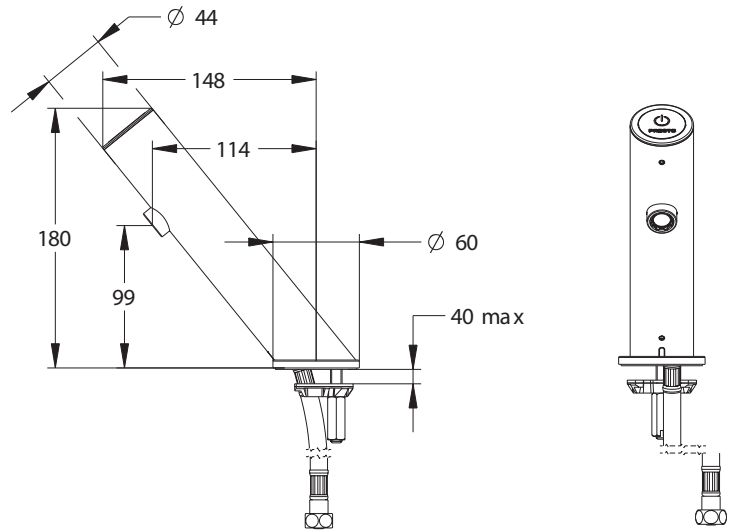

Tipologia: Rubinetto elettronico monoacqua

Rif: 57272 - PRESTO LINEA® TOUCH® con pila - versione PRESTOGREEN

> Pressione di utilizzo raccomandata:

- da 1 a 5 bar

> Portata:

- limitatore di portata 1,9 l/min a 3 bar
- aeratore anti-calcare

> Durata erogazione:

- chiusura automatica dopo 7 secondi (regolabile da 1 s a 5 min) o manuale con un secondo azionamento

> Raccordi:

- Ø 3/8" (12x17)

> Alimentazione:

- 2 pile al litio 3V integrate nel corpo del rubinetto

> Materiali e finiture:

- corpo in ottone internamente liscio
- calotta in metallo modellato iniettato

> Resistenza termica:

- resiste ad una temperatura di 75° C per 30 minuti consecutivi, consentendo di effettuare uno shock termico anti-legionella