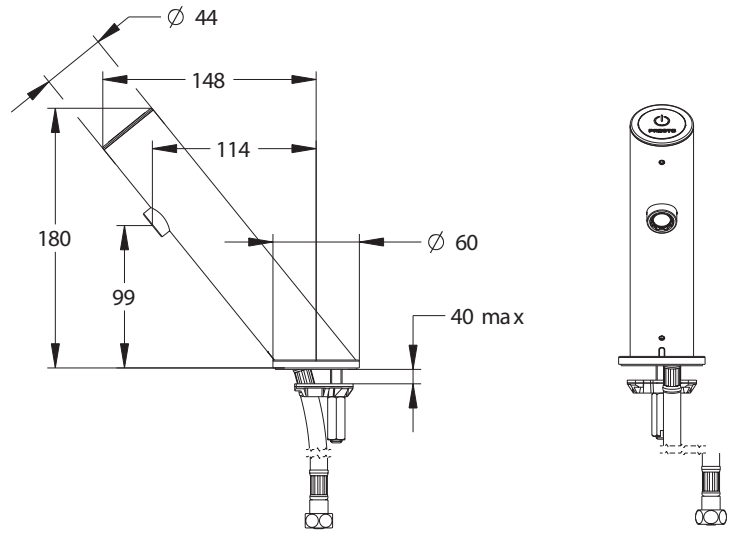

Tipologia: Rubinetto elettronico monoacqua
Rif: 57270 - PRESTO LINEA® TOUCH® con pila

> Pressione di utilizzo raccomandata:

- da 1 a 5 bar

> Portata:

- limitatore di portata 3 l/min a 3 bar
- aeratore anti-calcare

> Durata erogazione:

- chiusura automatica dopo 7 secondi (regolabile da 1 s a 5 min) o manuale con un secondo azionamento

> Raccordi:

- Ø 3/8" (12x17)

> Alimentazione:

- 2 pile al litio 3V integrate nel corpo del rubinetto