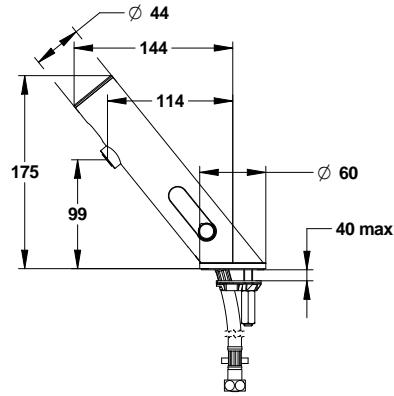

Tipologia: Miscelatore elettronico

Rif: 57214OB - PRESTO LINEA® con pila - versione PRESTOGREEN