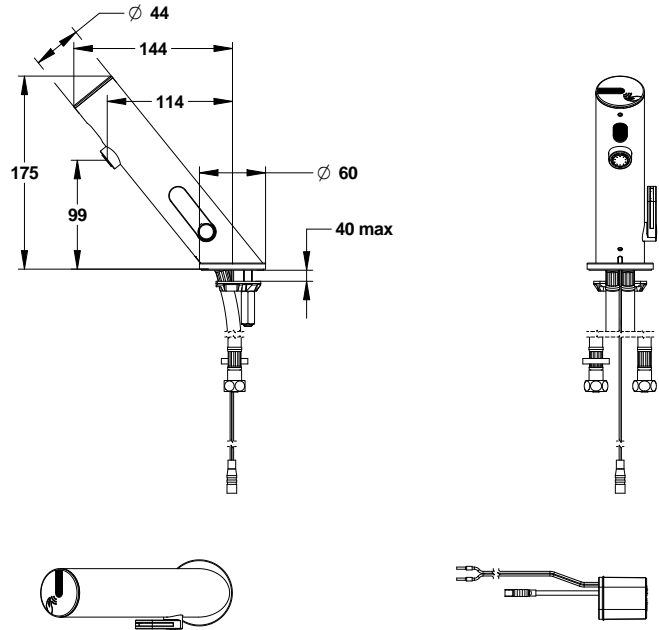

Tipologia: Miscelatore elettronico

Rif: 57210 - PRESTO LINEA® con trasformatore - versione PRESTOGREEN

> Pressione di utilizzo raccomandata:

- da 1 a 5 bar

> Portata:

- limitatore di portata 1,9 l/min a 3 bar
- aeratore anti-calcare

> Raccordi:

- Ø 3/8" (12x17)

> Alimentazione:

- trasformatore 230V/7V non fornito

> Materiali e finiture:

- corpo in ottone cromato internamente liscio
- calotta in metallo iniettato cromato

> Resistenza termica:

> Altezza installazione raccomandata:

- ad almeno 30 cm dal fondo lavabo

> Fornito con:

- 1 dado di fissaggio con guarnizione e rondella
- 2 flessibili PEX con valvole di non ritorno NF e filtro
- 1 adesivo
- istruzioni di montaggio

> Norme / Conformità:

- conformità alla norma EN 15091 "Sanitary tapware - Electronic opening and closing sanitary tapware."
- ottone conforme alle norme NF EN1982, EN12164, NF EN12165
- ottone UBA List compliant
- resistenza all'aggressione salina 200 H (test NSS) conforme alla norma NF ISO 9227