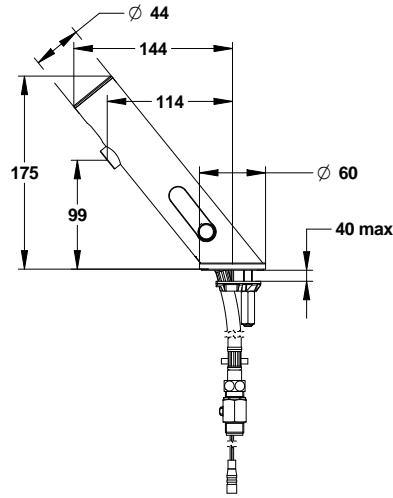

Tipologia: Miscelatore elettronico

Rif: 57208 - PRESTO LINEA® con trasformatore

> Pressione di utilizzo raccomandata:

- da 1 a 5 bar

> Portata:

- limitatore di portata 3 l/min a 3 bar
- aeratore anti-calcare

> Raccordi:

- Ø 3/8" (12x17)

> Alimentazione:

- trasformatore 230V/7V in contenitore IP65

> Materiali e finiture:

- corpo in ottone cromato internamente liscio
- calotta in metallo iniettato cromato

> Resistenza termica:

> Altezza installazione raccomandata:

- ad almeno 30 cm dal fondo lavabo

> Fornito con:

- 1 dado di fissaggio con guarnizione e rondella
- 2 flessibili PEX con valvole di non ritorno NF e filtro
- 2 rubinetti d'arresto Ø M 3/8"
- 1 adesivo
- istruzioni di montaggio