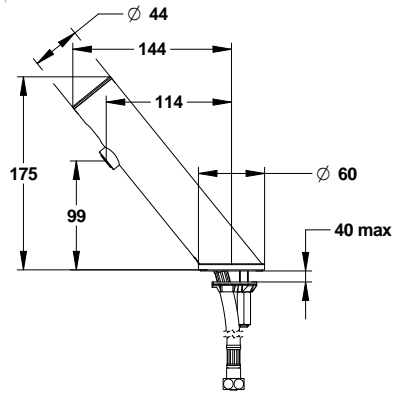

Tipologia: Rubinetto elettronico monoacqua

Rif: 57206OB - PRESTO LINEA® con pila - versione PRESTOGREEN

> Pressione di utilizzo raccomandata:

- da 1 a 5 bar

> Portata:

- limitatore di portata 1,9 l/min a 3 bar
- aeratore anti-calcare

> Raccordi:

- Ø 3/8" (12x17)

> Alimentazione:

- 2 pile al litio 3V integrate nel corpo del rubinetto

> Materiali e finiture:

- corpo in ottone internamente liscio finitura oro satinato
- calotta in metallo iniettato finitura oro satinato

> Resistenza termica:

- resiste ad una temperatura di 75° C per 30 minuti consecutivi, consentendo di effettuare uno shock termico anti-legionella

> Sicurezza:

- chiusura automatica dell'elettrovalvola dopo 30 secondi di erogazione continua
- chiusura automatica dell'elettrovalvola in caso di interruzione dell'alimentazione o degrado della fotocellula
- risciacquo automatico 24h dopo l'ultimo utilizzo
- corpo internamente liscio, limita la formazione di biofilm e la proliferazione batterica
- led che avvisa in caso di pila quasi scarica

> Altezza installazione raccomandata:

- ad almeno 30 cm dal fondo lavabo

> Fornito con:

- 1 dado di fissaggio con guarnizione e rondella
- 1 flessibile PEX con filtro
- 1 adesivo
- istruzioni di montaggio

> Norme / Conformità:

- conformità alla norma EN 15091 "Sanitary tapware - Electronic opening and closing sanitary tapware."
- ottone conforme alle norme NF EN1982, EN12164, NF EN12165
- ottone UBA List compliant
- resistenza all'aggressione salina 200 H (test NSS) conforme alla norma NF ISO 9227