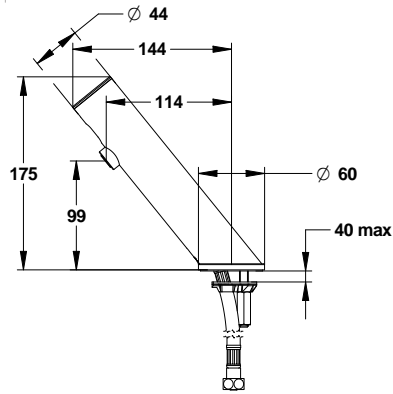

Tipologia: Rubinetto elettronico monoacqua

Rif: 57206NM - PRESTO LINEA® con pila - versione PRESTOGREEN

> Pressione di utilizzo raccomandata:

- da 1 a 5 bar

> Portata:

- limitatore di portata 1,9 l/min a 3 bar
- aeratore anti-calcare

> Raccordi:

- Ø 3/8" (12x17)

> Alimentazione:

- 2 pile al litio 3V integrate nel corpo del rubinetto

> Materiali e finiture:

- corpo in ottone internamente liscio, finitura Noir Mat (trattamento elettrolitico)
- calotta in metallo iniettato finitura Noir Mat (trattamento elettrolitico)

> Resistenza termica:

- resiste ad una temperatura di 75° C per 30 minuti consecutivi, consentendo di effettuare uno shock termico anti-legionella

> Sicurezza:

- chiusura automatica dell'elettrovalvola dopo 30 secondi di erogazione continua
- chiusura automatica dell'elettrovalvola in caso di interruzione dell'alimentazione o degrado della fotocellula
- risciacquo automatico 24h dopo l'ultimo utilizzo
- corpo internamente liscio, limita la formazione di biofilm e la proliferazione batterica
- led che avvisa in caso di pila quasi scarica

> Altezza installazione raccomandata:

- ad almeno 30 cm dal fondo lavabo

> Fornito con:

- 1 dado di fissaggio con guarnizione e rondella
- 1 flessibile PEX con filtro
- 1 adesivo
- istruzioni di montaggio

> Norme / Conformità:

- conformità alla norma EN 15091 "Sanitary tapware - Electronic opening and closing sanitary tapware."
- ottone conforme alle norme NF EN1982, EN12164, NF EN12165
- ottone UBA List compliant
- resistenza all'aggressione salina 200 H (test NSS) conforme alla norma NF ISO 9227