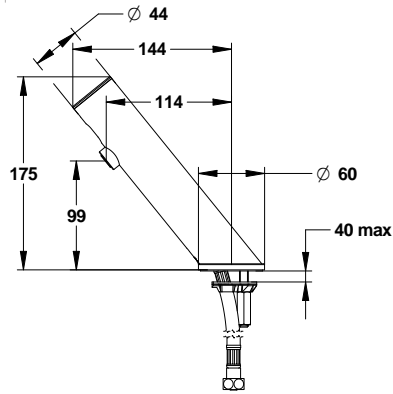

Tipologia: Rubinetto elettronico monoacqua

Rif: 57206 - PRESTO LINEA® con pila - versione PRESTOGREEN

> Pressione di utilizzo raccomandata:

- da 1 a 5 bar

> Portata:

- limitatore di portata 1,9 l/min a 3 bar
- aeratore anti-calcare

> Raccordi:

- Ø 3/8" (12x17)

> Alimentazione:

- 2 pile al litio 3V integrate nel corpo del rubinetto

> Materiali e finiture:

- corpo in ottone cromato internamente liscio
- calotta in metallo iniettato cromato

> Resistenza termica:

- resiste ad una temperatura di 75° C per 30 minuti consecutivi, consentendo di effettuare uno shock termico anti-legionella

> Sicurezza:

- chiusura automatica dell'elettrovalvola dopo 30 secondi di erogazione continua
- chiusura automatica dell'elettrovalvola in caso di interruzione dell'alimentazione o degrado della fotocellula
- risciacquo automatico 24h dopo l'ultimo utilizzo
- corpo internamente liscio, limita la formazione di biofilm e la proliferazione batterica
- led che avvisa in caso di pila quasi scarica

> Altezza installazione raccomandata:

- ad almeno 30 cm dal fondo lavabo

> Fornito con:

- 1 dado di fissaggio con guarnizione e rondella
- 1 flessibile PEX con filtro
- 1 adesivo
- istruzioni di montaggio

> Norme / Conformità:

- conformità alla norma EN 15091 "Sanitary tapware - Electronic opening and closing sanitary tapware."
- ottone conforme alle norme NF EN1982, EN12164, NF EN12165
- ottone UBA List compliant
- resistenza all'aggressione salina 200 H (test NSS) conforme alla norma NF ISO 9227