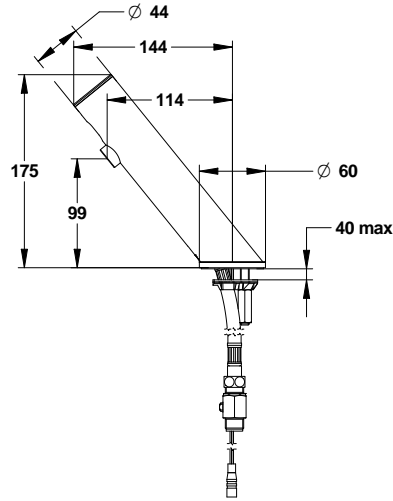

Tipologia: Rubinetto elettronico monoacqua
Rif: 57200 - PRESTO LINEA® con trasformatore

> Pressione di utilizzo raccomandata:

- da 1 a 5 bar

> Portata:

- limitatore di portata 3 l/min a 3 bar
- aeratore anti-calcare

> Raccordi:

- Ø 3/8" (12x17)

> Alimentazione:

- trasformatore 230V/7V in contenitore IP65

> Materiali e finiture:

- corpo in ottone cromato internamente liscio
- calotta in metallo iniettato cromato

> Resistenza termica:

> Altezza installazione raccomandata:

- ad almeno 30 cm dal fondo lavabo

> Fornito con:

- 1 dado di fissaggio con guarnizione e rondella
- 1 flessibile PEX con filtro
- 1 rubinetto d'arresto Ø M 3/8"
- 1 adesivo
- istruzioni di montaggio