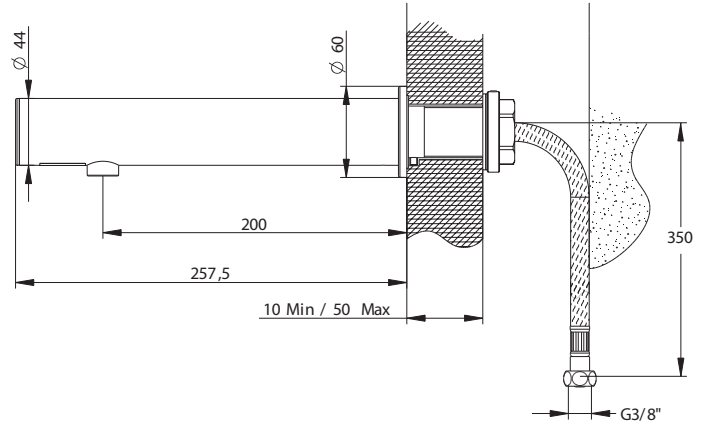

Tipologia: Rubinetto elettronico monoacqua dietro parete

Rif: 57142 - PRESTO LINEA® con pila - versione PRESTOGREEN

> Pressione di utilizzo raccomandata:

- da 1 a 5 bar

> Portata:

- limitatore di portata 1,9 l/min a 3 bar
- aeratore anti-calcare

> Raccordi:

- Ø 3/8" (12x17)

> Alimentazione:

- 2 pile al litio 3V integrate nel corpo del rubinetto

> Materiali e finiture:

- corpo esterno in ottone cromato
- corpo interno in ottone senza piombo
- calotta in metallo iniettato cromato

> Altezza installazione raccomandata:

- ad almeno 30 cm dal fondo lavabo

> Fornito con:

- 1 dado di fissaggio con guarnizione e rondella
- 1 rosone
- 1 flessibile PEX con filtro
- 1 adesivo
- istruzioni di montaggio