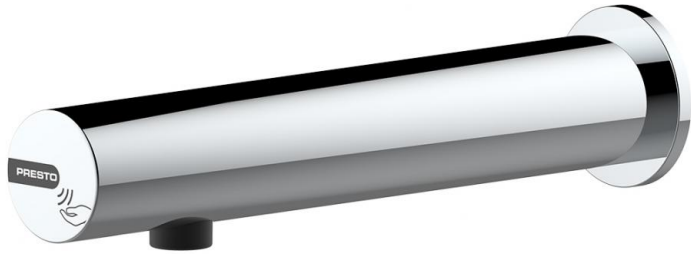

Tipologia: Rubinetto elettronico monoacqua dietro parete

Rif: 57142 - PRESTO LINEA® con pila - versione PRESTOGREEN

> Pressione di utilizzo raccomandata:

- da 1 a 5 bar

> Portata:

- limitatore di portata 1,9 l/min a 3 bar
- aeratore anti-calcare

> Raccordi:

- Ø 3/8" (12x17)

> Alimentazione:

- 2 pile al litio 3V integrate nel corpo del rubinetto

> Materiali e finiture:

- corpo esterno in ottone cromato
- corpo interno in ottone senza piombo
- calotta in metallo iniettato cromato

> Resistenza termica:

- resiste ad una temperatura di 75° C per 30 minuti consecutivi, consentendo di effettuare uno shock termico anti-legionella

> Sicurezza:

- chiusura automatica dell'elettrovalvola dopo 30 secondi di erogazione continua
- chiusura automatica dell'elettrovalvola in caso di interruzione dell'alimentazione o degrado della fotocellula
- risciacquo automatico 24h dopo l'ultimo utilizzo
- corpo internamente liscio, limita la formazione di biofilm e la proliferazione batterica
- led che avvisa in caso di pila quasi scarica

> Altezza installazione raccomandata:

- ad almeno 30 cm dal fondo lavabo

> Fornito con:

- 1 dado di fissaggio con guarnizione e rondella
- 1 rosone
- 1 flessibile PEX con filtro
- 1 adesivo
- istruzioni di montaggio