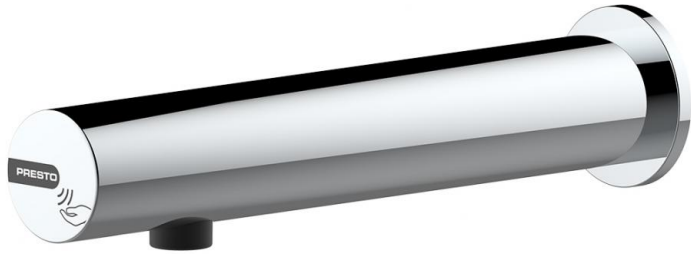

Tipologia: Rubinetto elettronico monoacqua dietro parete

Rif: 57140 - PRESTO LINEA® con trasformatore - versione PRESTOGREEN

> Pressione di utilizzo raccomandata:

- da 1 a 5 bar

> Portata:

- limitatore di portata 1,9 l/min a 3 bar
- aeratore anti-calcare

> Raccordi:

- Ø 3/8" (12x17)

> Alimentazione:

- trasformatore 230V AC/12V DC (non compreso, vedere rif. 90464-90610-90711-90685-90704-90686)

> Materiali e finiture:

- corpo esterno in ottone cromato
- corpo interno in ottone senza piombo
- calotta in metallo iniettato cromato

> Resistenza termica:

- resiste ad una temperatura di 75° C per 30 minuti consecutivi, consentendo di effettuare uno shock termico anti-legionella

> Sicurezza:

- chiusura automatica dell'elettrovalvola dopo 30 secondi di erogazione continua
- chiusura automatica dell'elettrovalvola in caso di interruzione dell'alimentazione o degrado della fotocellula
- risciacquo automatico 24h dopo l'ultimo utilizzo
- corpo internamente liscio, limita la formazione di biofilm e la proliferazione batterica

> Altezza installazione raccomandata:

- ad almeno 30 cm dal fondo lavabo

> Fornito con:

- 1 dado di fissaggio con guarnizione e rondella
- 1 rosone
- 1 flessibile PEX con filtro
- 1 adesivo
- 1 prolunga di 1 metro per il trasformatore
- istruzioni di montaggio