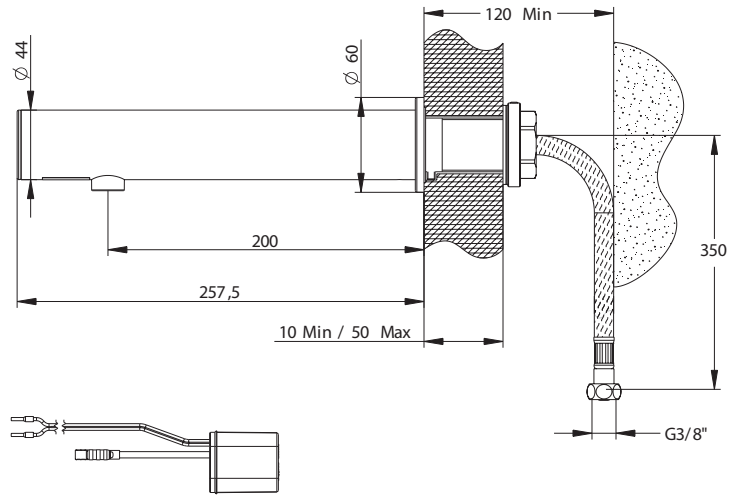

Tipologia: Rubinetto elettronico monoacqua dietro parete

Rif: 57140 - PRESTO LINEA® con trasformatore - versione PRESTOGREEN

> Pressione di utilizzo raccomandata:

- da 1 a 5 bar

> Portata:

- limitatore di portata 1,9 l/min a 3 bar
- aeratore anti-calcare

> Raccordi:

- Ø 3/8" (12x17)

> Alimentazione:

- trasformatore 230V AC/12V DC (non compreso, vedere rif. 90464-90610-90711-90685-90704-90686)

> Materiali e finiture:

- corpo esterno in ottone cromato
- corpo interno in ottone senza piombo
- calotta in metallo iniettato cromato

> Resistenza termica:

- resiste ad una temperatura di 75° C per 30 minuti consecutivi, consentendo di effettuare uno shock termico anti-legionella

> Sicurezza:

- chiusura automatica dell'elettrovalvola dopo 30 secondi di erogazione continua
- chiusura automatica dell'elettrovalvola in caso di interruzione dell'alimentazione o degrado della fotocellula
- risciacquo automatico 24h dopo l'ultimo utilizzo
- corpo internamente liscio, limita la formazione di biofilm e la proliferazione batterica

> Altezza installazione raccomandata:

- ad almeno 30 cm dal fondo lavabo

> Fornito con:

- 1 dado di fissaggio con guarnizione e rondella
- 1 rosone
- 1 flessibile PEX con filtro
- 1 adesivo
- 1 prolunga di 1 metro per il trasformatore
- istruzioni di montaggio