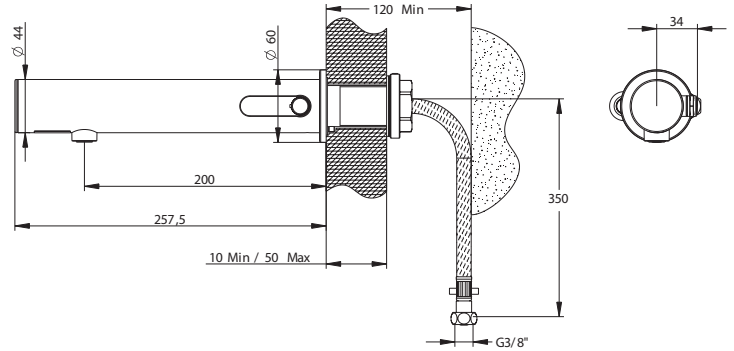

Tipologia: Miscelatore elettronico dietro parete

Rif: 57138NM - PRESTO LINEA® con pila - versione PRESTOGREEN

> Pressione di utilizzo raccomandata:

- da 1 a 5 bar

> Portata:

- limitatore di portata 1,9 l/min a 3 bar
- aeratore anti-calcare

> Raccordi:

- Ø 3/8" (12x17)

> Alimentazione:

- 2 pile al litio 3V integrate nel corpo del rubinetto

> Materiali e finiture:

- corpo esterno in ottone finitura Noir Mat (trattamento elettrolitico)
- calotta in metallo iniettato finitura Noir Mat (trattamento elettrolitico)
- corpo interno in ottone senza piombo

> Altezza installazione raccomandata:

- ad almeno 30 cm dal fondo lavabo

> Fornito con:

- 1 dado di fissaggio con guarnizione e rondella
- 1 rosone
- 2 flessibili PEX con valvole di non ritorno NF e filtro
- 1 adesivo
- istruzioni di montaggio