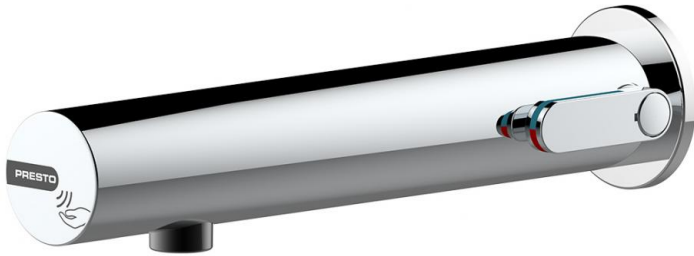

**Tipologia:** Miscelatore elettronico dietro parete

**Rif:** 57138 - PRESTO LINEA® con pila - versione PRESTOGREEN

**> Pressione di utilizzo raccomandata:**

- da 1 a 5 bar

**> Portata:**

- limitatore di portata 1,9 l/min a 3 bar
- aeratore anti-calcare

**> Raccordi:**

- Ø 3/8" (12x17)

**> Alimentazione:**

- 2 pile al litio 3V integrate nel corpo del rubinetto

**> Materiali e finiture:**

- corpo esterno in ottone cromato
- corpo interno in ottone senza piombo
- calotta in metallo iniettato cromato

**> Resistenza termica:**

- resiste ad una temperatura di 75° C per 30 minuti consecutivi, consentendo di effettuare uno shock termico anti-legionella

**> Sicurezza:**

- chiusura automatica dell'elettrovalvola dopo 30 secondi di erogazione continua
- chiusura automatica dell'elettrovalvola in caso di interruzione dell'alimentazione o degrado della fotocellula
- risciacquo automatico 24h dopo l'ultimo utilizzo
- corpo internamente liscio, limita la formazione di biofilm e la proliferazione batterica
- led che avvisa in caso di pila quasi scarica

**> Altezza installazione raccomandata:**

- ad almeno 30 cm dal fondo lavabo

**> Fornito con:**

- 1 dado di fissaggio con guarnizione e rondella
- 1 rosone
- 2 flessibili PEX con valvole di non ritorno NF e filtro
- 1 adesivo
- istruzioni di montaggio