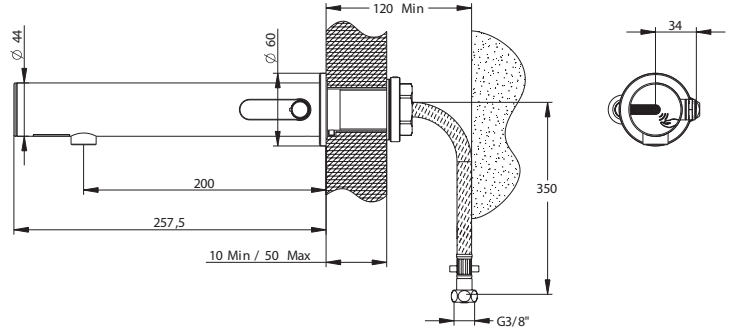

**Tipologia:** Miscelatore elettronico dietro parete

**Rif:** 57138 - PRESTO LINEA® con pila - versione PRESTOGREEN

**> Pressione di utilizzo raccomandata:**

- da 1 a 5 bar

**> Portata:**

- limitatore di portata 1,9 l/min a 3 bar
- aeratore anti-calcare

**> Raccordi:**

- Ø 3/8" (12x17)

**> Alimentazione:**

- 2 pile al litio 3V integrate nel corpo del rubinetto

**> Materiali e finiture:**

- corpo esterno in ottone cromato
- corpo interno in ottone senza piombo
- calotta in metallo iniettato cromato

**> Altezza installazione raccomandata:**

- ad almeno 30 cm dal fondo lavabo

**> Fornito con:**

- 1 dado di fissaggio con guarnizione e rondella
- 1 rosone
- 2 flessibili PEX con valvole di non ritorno NF e filtro
- 1 adesivo
- istruzioni di montaggio