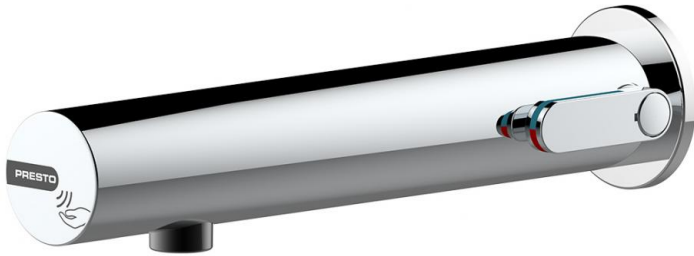

Tipologia: Miscelatore elettronico dietro parete

Rif: 57136 - PRESTO LINEA® con trasformatore - versione PRESTOGREEN

> Pressione di utilizzo raccomandata:

- da 1 a 5 bar

> Portata:

- limitatore di portata 1,9 l/min a 3 bar
- aeratore anti-calcare

> Raccordi:

- Ø 3/8" (12x17)

> Alimentazione:

- trasformatore 230V AC/12V DC (non compreso, vedere rif. 90464-90610-90711-90685-90704-90686)

> Materiali e finiture:

- corpo esterno in ottone cromato
- corpo interno in ottone senza piombo
- calotta in metallo iniettato cromato

> Resistenza termica:

- resiste ad una temperatura di 75° C per 30 minuti consecutivi, consentendo di effettuare uno shock termico anti-legionella

> Sicurezza:

- chiusura automatica dell'elettrovalvola dopo 30 secondi di erogazione continua
- chiusura automatica dell'elettrovalvola in caso di interruzione dell'alimentazione o degrado della fotocellula
- risciacquo automatico 24h dopo l'ultimo utilizzo
- corpo internamente liscio, limita la formazione di biofilm e la proliferazione batterica

> Altezza installazione raccomandata:

- ad almeno 30 cm dal fondo lavabo

> Fornito con:

- 1 dado di fissaggio con guarnizione e rondella
- 1 rosone
- 2 flessibili PEX con valvole di non ritorno NF e filtro
- 1 adesivo
- 1 prolunga di 1 metro per il trasformatore
- istruzioni di montaggio