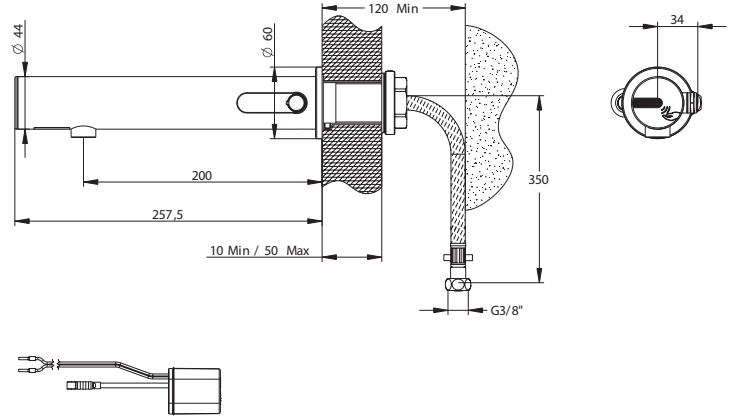

Tipologia: Miscelatore elettronico dietro parete

Rif: 57136 - PRESTO LINEA® con trasformatore - versione PRESTOGREEN

> Pressione di utilizzo raccomandata:

- da 1 a 5 bar

> Portata:

- limitatore di portata 1,9 l/min a 3 bar
- aeratore anti-calcare

> Raccordi:

- Ø 3/8" (12x17)

> Alimentazione:

- trasformatore 230V AC/12V DC (non compreso, vedere rif. 90464-90610-90711-90685-90704-90686)

> Materiali e finiture:

- corpo esterno in ottone cromato
- corpo interno in ottone senza piombo
- calotta in metallo iniettato cromato

> Resistenza termica:

- resiste ad una temperatura di 75° C per 30 minuti consecutivi, consentendo di effettuare uno shock termico anti-legionella

> Sicurezza:

- chiusura automatica dell'elettrovalvola dopo 30 secondi di erogazione continua
- chiusura automatica dell'elettrovalvola in caso di interruzione dell'alimentazione o degrado della fotocellula
- risciacquo automatico 24h dopo l'ultimo utilizzo
- corpo internamente liscio, limita la formazione di biofilm e la proliferazione batterica

> Altezza installazione raccomandata:

- ad almeno 30 cm dal fondo lavabo

> Fornito con:

- 1 dado di fissaggio con guarnizione e rondella
- 1 rosone
- 2 flessibili PEX con valvole di non ritorno NF e filtro
- 1 adesivo
- 1 prolunga di 1 metro per il trasformatore
- istruzioni di montaggio