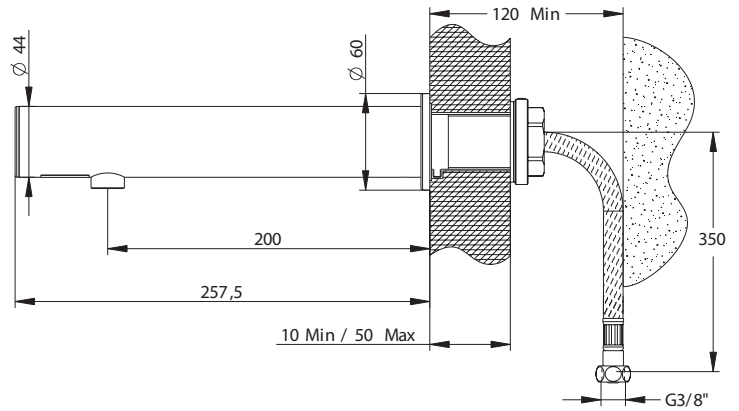

Tipologia: Rubinetto elettronico monoacqua dietro parete

Rif: 57116 - PRESTO LINEA® con trasformatore - versione PRESTOGREEN

> Pressione di utilizzo raccomandata:

- da 1 a 5 bar

> Portata:

- limitatore di portata 1,9 l/min a 3 bar
- aeratore anti-calcare

> Raccordi:

- Ø 3/8" (12x17)

> Alimentazione:

- trasformatore 230V AC/12V DC (non compreso, vedere rif. 90464-90610-90711-90685-90704-90686)

> Materiali e finiture:

- corpo esterno in ottone cromato
- calotta in metallo iniettato cromato

> Altezza installazione raccomandata:

- ad almeno 30 cm dal fondo lavabo

> Fornito con:

- 1 dado di fissaggio con guarnizione e rondella
- 1 rosone
- 1 flessibile PEX con filtro
- 1 adesivo
- 1 prolunga di 1 metro per il trasformatore
- istruzioni di montaggio