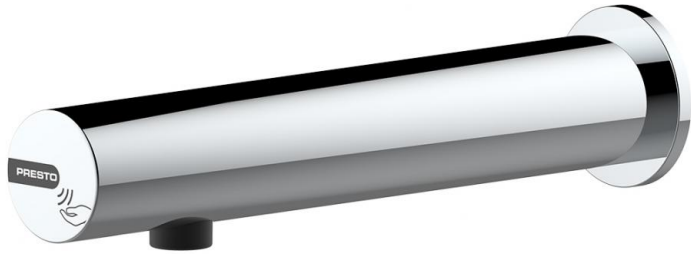

Tipologia: Rubinetto elettronico monoacqua dietro parete

Rif: 57116 - PRESTO LINEA® con trasformatore - versione PRESTOGREEN

> Pressione di utilizzo raccomandata:

- da 1 a 5 bar

> Portata:

- limitatore di portata 1,9 l/min a 3 bar
- aeratore anti-calcare

> Raccordi:

- Ø 3/8" (12x17)

> Alimentazione:

- trasformatore 230V AC/12V DC (non compreso, vedere rif. 90464-90610-90711-90685-90704-90686)

> Materiali e finiture:

- corpo esterno in ottone cromato
- calotta in metallo iniettato cromato

> Resistenza termica:

- resiste ad una temperatura di 75° C per 30 minuti consecutivi, consentendo di effettuare uno shock termico anti-legionella

> Sicurezza:

- chiusura automatica dell'elettrovalvola dopo 30 secondi di erogazione continua
- chiusura automatica dell'elettrovalvola in caso di interruzione dell'alimentazione o degrado della fotocellula
- risciacquo automatico 24h dopo l'ultimo utilizzo
- corpo internamente liscio, limita la formazione di biofilm e la proliferazione batterica

> Altezza installazione raccomandata:

- ad almeno 30 cm dal fondo lavabo

> Fornito con:

- 1 dado di fissaggio con guarnizione e rondella
- 1 rosone
- 1 flessibile PEX con filtro
- 1 adesivo
- 1 prolunga di 1 metro per il trasformatore
- istruzioni di montaggio