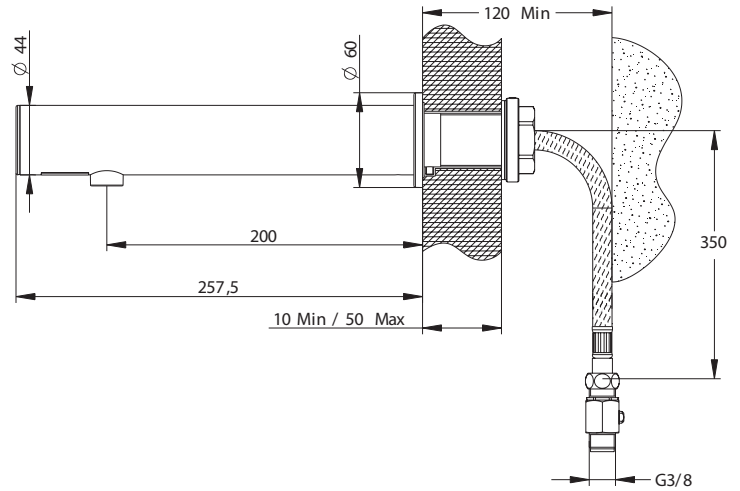

**Tipologia:** Rubinetto elettronico monoacqua dietro parete

**Rif:** 57114 - PRESTO LINEA® con pila

**> Pressione di utilizzo raccomandata:**

- da 1 a 5 bar

**> Portata:**

- limitatore di portata 3 l/min a 3 bar
- aeratore anti-calcare

**> Raccordi:**

- Ø 3/8" (12x17)

**> Alimentazione:**

- 2 pile al litio 3V integrate nel corpo del rubinetto

**> Materiali e finiture:**

- corpo esterno in ottone cromato
- calotta in metallo iniettato cromato

**> Altezza installazione raccomandata:**

- ad almeno 30 cm dal fondo lavabo

**> Fornito con:**

- 1 dado di fissaggio con guarnizione e rondella
- 1 rosone
- 1 flessibile PEX con filtro
- 1 rubinetto d'arresto Ø M 3/8"
- 1 adesivo
- istruzioni di montaggio