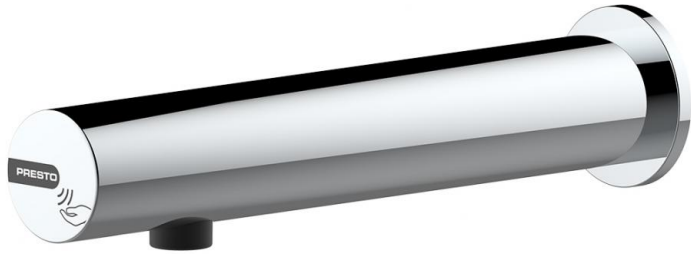

**Tipologia:** Rubinetto elettronico monoacqua dietro parete

**Rif:** 57114 - PRESTO LINEA® con pila

**> Pressione di utilizzo raccomandata:**

- da 1 a 5 bar

**> Portata:**

- limitatore di portata 3 l/min a 3 bar
- aeratore anti-calcare

**> Raccordi:**

- Ø 3/8" (12x17)

**> Alimentazione:**

- 2 pile al litio 3V integrate nel corpo del rubinetto

**> Materiali e finiture:**

- corpo esterno in ottone cromato
- calotta in metallo iniettato cromato

**> Resistenza termica:**

- resiste ad una temperatura di 75° C per 30 minuti consecutivi, consentendo di effettuare uno shock termico anti-legionella

**> Sicurezza:**

- chiusura automatica dell'elettrovalvola dopo 30 secondi di erogazione continua
- chiusura automatica dell'elettrovalvola in caso di interruzione dell'alimentazione o degrado della fotocellula
- risciacquo automatico 24h dopo l'ultimo utilizzo
- corpo internamente liscio, limita la formazione di biofilm e la proliferazione batterica
- led che avvisa in caso di pila quasi scarica