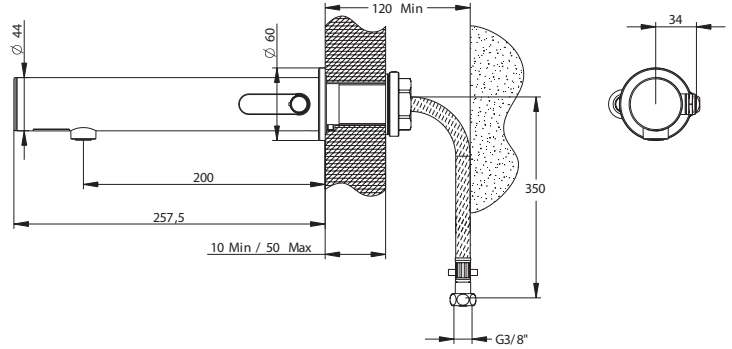

Tipologia: Miscelatore elettronico dietro parete

Rif: 57110NM - PRESTO LINEA® con pila - versione PRESTOGREEN

> Pressione di utilizzo raccomandata:

- da 1 a 5 bar

> Portata:

- limitatore di portata 1,9 l/min a 3 bar
- aeratore anti-calcare

> Raccordi:

- Ø 3/8" (12x17)

> Alimentazione:

- 2 pile al litio 3V integrate nel corpo del rubinetto

> Materiali e finiture:

- corpo in ottone internamente liscio, finitura Noir Mat (trattamento elettrolitico)
- calotta in metallo iniettato finitura Noir Mat (trattamento elettrolitico)

> Altezza installazione raccomandata:

- ad almeno 30 cm dal fondo lavabo

> Fornito con:

- 1 dado di fissaggio con guarnizione e rondella
- 1 rosone
- 2 flessibili PEX con valvole di non ritorno NF e filtro
- 1 adesivo
- istruzioni di montaggio