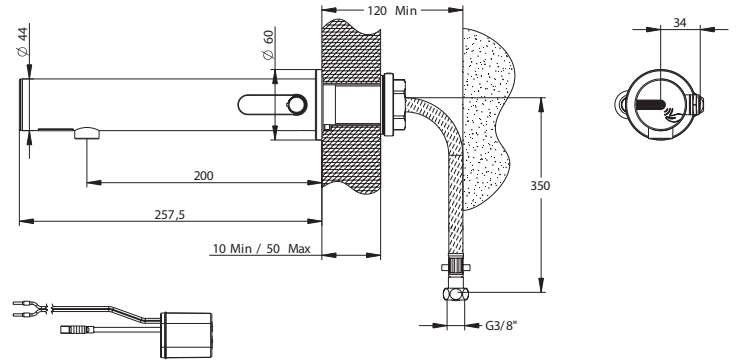

Tipologia: Miscelatore elettronico dietro parete

Rif: 57108 - PRESTO LINEA® con trasformatore - versione PRESTOGREEN

> Pressione di utilizzo raccomandata:

- da 1 a 5 bar

> Portata:

- limitatore di portata 1,9 l/min a 3 bar
- aeratore anti-calcare

> Raccordi:

- Ø 3/8" (12x17)

> Alimentazione:

- trasformatore 230V AC/12V DC (non compreso, vedere rif. 90464-90610-90711-90685-90704-90686)

> Materiali e finiture:

- corpo esterno in ottone cromato
- calotta in metallo iniettato cromato

> Resistenza termica:

- resiste ad una temperatura di 75° C per 30 minuti consecutivi, consentendo di effettuare uno shock termico anti-legionella

> Sicurezza:

- chiusura automatica dell'elettrovalvola dopo 30 secondi di erogazione continua
- chiusura automatica dell'elettrovalvola in caso di interruzione dell'alimentazione o degrado della fotocellula
- risciacquo automatico 24h dopo l'ultimo utilizzo
- corpo internamente liscio, limita la formazione di biofilm e la proliferazione batterica

> Altezza installazione raccomandata:

- ad almeno 30 cm dal fondo lavabo

> Fornito con:

- 1 dado di fissaggio con guarnizione e rondella
- 1 rosone
- 2 flessibili PEX con valvole di non ritorno NF e filtro
- 1 adesivo
- 1 prolunga di 1 metro per il trasformatore
- istruzioni di montaggio