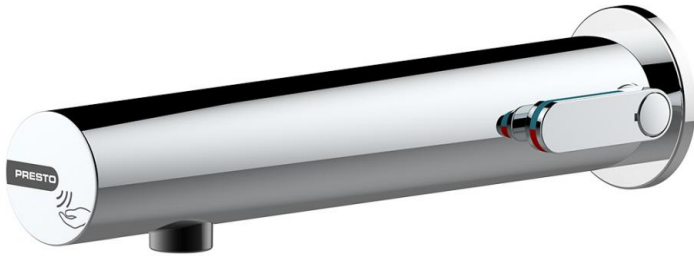

Tipologia: Miscelatore elettronico dietro parete

Rif: 57108 - PRESTO LINEA® con trasformatore - versione PRESTOGREEN

> Pressione di utilizzo raccomandata:

- da 1 a 5 bar

> Portata:

- limitatore di portata 1,9 l/min a 3 bar
- aeratore anti-calcare

> Raccordi:

- Ø 3/8" (12x17)

> Alimentazione:

- trasformatore 230V AC/12V DC (non compreso, vedere rif. 90464-90610-90711-90685-90704-90686)

> Materiali e finiture:

- corpo esterno in ottone cromato
- calotta in metallo iniettato cromato

> Resistenza termica:

- resiste ad una temperatura di 75° C per 30 minuti consecutivi, consentendo di effettuare uno shock termico anti-legionella

> Sicurezza:

- chiusura automatica dell'elettrovalvola dopo 30 secondi di erogazione continua
- chiusura automatica dell'elettrovalvola in caso di interruzione dell'alimentazione o degrado della fotocellula
- risciacquo automatico 24h dopo l'ultimo utilizzo
- corpo internamente liscio, limita la formazione di biofilm e la proliferazione batterica

> Altezza installazione raccomandata:

- ad almeno 30 cm dal fondo lavabo

> Fornito con:

- 1 dado di fissaggio con guarnizione e rondella
- 1 rosone
- 2 flessibili PEX con valvole di non ritorno NF e filtro
- 1 adesivo
- 1 prolunga di 1 metro per il trasformatore
- istruzioni di montaggio