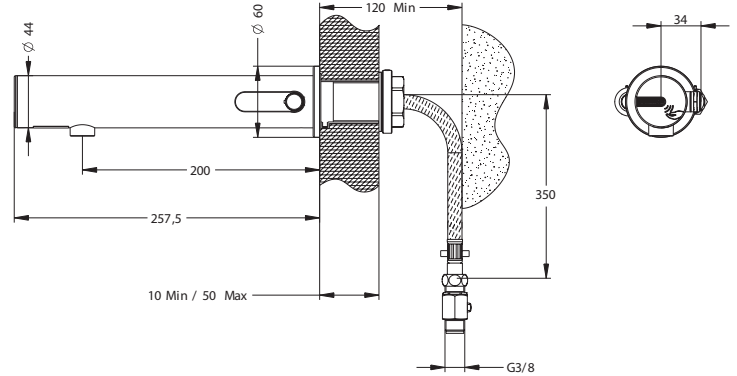

Tipologia: Miscelatore elettronico dietro parete
Rif: 57104 - PRESTO LINEA® con trasformatore

> Pressione di utilizzo raccomandata:

- da 1 a 5 bar

> Portata:

- limitatore di portata 3 l/min a 3 bar
- aeratore anti-calcare

> Raccordi:

- Ø 3/8" (12x17)

> Alimentazione:

- trasformatore 230V/7V in contenitore IP65

> Materiali e finiture:

- corpo esterno in ottone cromato
- calotta in metallo iniettato cromato

> Resistenza termica:

- resiste ad una temperatura di 75° C per 30 minuti consecutivi, consentendo di effettuare uno shock termico anti-legionella

> Sicurezza:

- chiusura automatica dell'elettrovalvola dopo 30 secondi di erogazione continua
- chiusura automatica dell'elettrovalvola in caso di interruzione dell'alimentazione o degrado della fotocellula
- risciacquo automatico 24h dopo l'ultimo utilizzo
- corpo internamente liscio, limita la formazione di biofilm e la proliferazione batterica
- sistema di limitazione della temperatura massima dell'acqua in uscita

> Altezza installazione raccomandata:

- ad almeno 30 cm dal fondo lavabo

> Fornito con:

- 1 dado di fissaggio con guarnizione e rondella
- 1 rosone
- 2 flessibili PEX con valvole di non ritorno NF e filtro
- 2 rubinetti d'arresto Ø M 3/8"
- 1 adesivo
- 1 prolunga di 1 metro per il trasformatore
- istruzioni di montaggio