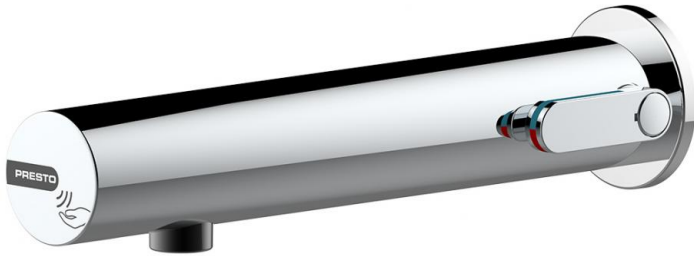

Tipologia: Miscelatore elettronico dietro parete
Rif: 57104 - PRESTO LINEA® con trasformatore

> Pressione di utilizzo raccomandata:

- da 1 a 5 bar

> Portata:

- limitatore di portata 3 l/min a 3 bar
- aeratore anti-calcare

> Raccordi:

- Ø 3/8" (12x17)

> Alimentazione:

- trasformatore 230V/7V in contenitore IP65

> Materiali e finiture:

- corpo esterno in ottone cromato
- calotta in metallo iniettato cromato

> Resistenza termica:

- resiste ad una temperatura di 75° C per 30 minuti consecutivi, consentendo di effettuare uno shock termico anti-legionella

> Sicurezza:

- chiusura automatica dell'elettrovalvola dopo 30 secondi di erogazione continua
- chiusura automatica dell'elettrovalvola in caso di interruzione dell'alimentazione o degrado della fotocellula
- risciacquo automatico 24h dopo l'ultimo utilizzo
- corpo internamente liscio, limita la formazione di biofilm e la proliferazione batterica
- sistema di limitazione della temperatura massima dell'acqua in uscita

> Altezza installazione raccomandata:

- ad almeno 30 cm dal fondo lavabo

> Fornito con:

- 1 dado di fissaggio con guarnizione e rondella
- 1 rosone
- 2 flessibili PEX con valvole di non ritorno NF e filtro
- 2 rubinetti d'arresto Ø M 3/8"
- 1 adesivo
- 1 prolunga di 1 metro per il trasformatore
- istruzioni di montaggio