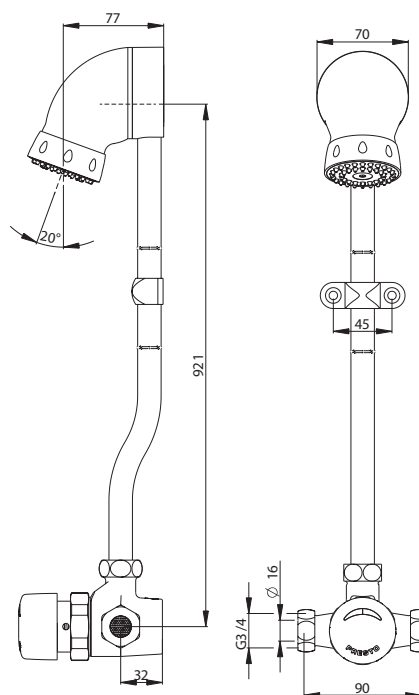

Tipologia: Miscelatore meccanico murale per doccia

Rif: 35928 - PRESTO ALPA® PAP

> Pressione di utilizzo raccomandata:

- da 1 a 5 bar

> Portata:

- 6 l/mn a 3 bar con limitatore di portata
- dispositivo anticampo d'ariete

> Durata erogazione:

- 30 secondi (-10/+5 secondi)

> Raccordi:

- Ø M 3/4" (20x27)

> Materiali e finiture:

- corpo in ottone cromato
- pulsante in metallo iniettato cromato

> Resistenza termica:

- resiste ad una temperatura di 75° C per 30 minuti consecutivi, consentendo di effettuare uno shock termico anti-legionella

> Sicurezza:

- sistema di limitazione della temperatura massima dell'acqua calda per diminuire i rischi di scottature

> Fornito con:

- 1 soffione doccia orientabile anticalcare e anti-impiccagione con tubo e collare
- 2 guarnizioni filtro
- 2 raccordi a dado Ø 3/4" (20x27)
- 2 valvole di non ritorno NF
- istruzioni di montaggio

> Norme / Conformità:

- temporizzazione in conformità alla norma EN816 "Rubinetteria a chiusura automatica PN10"
- corpo in ottone cromato conforme alle norme NF EN1982, EN12164, NF EN12165
- trattamento della superficie nichel-cromo conforme alla norma NF EN12540
- resistenza all'aggressione salina 200 H (test NSS) conforme alla norma NF ISO 9227