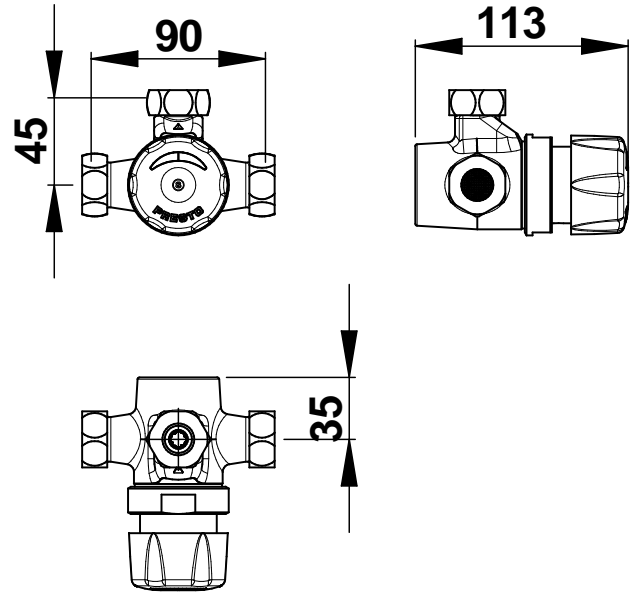

Tipologia: Miscelatore meccanico murale

Rif: 35925 - PRESTO ALPA®

> Pressione di utilizzo raccomandata:

- da 1 a 5 bar

> Portata:

- 8 l/mn a 3 bar con limitatore di portata
- dispositivo anticampo d'ariete

> Durata erogazione:

- 30 secondi (-10/+5 secondi)

> Materiali e finiture:

- pulsante cromato

> Raccordi:

- Ø M 3/4" (20x27)

> Resistenza termica:

- resiste ad una temperatura di 75° C per 30 minuti consecutivi, consentendo di effettuare uno shock termico anti-legionella

> Sicurezza:

- sistema di limitazione della temperatura massima dell'acqua calda per diminuire i rischi di scottature

> Fornito con:

- 2 guarnizioni filtro
- 3 raccordi a dado Ø 3/4" (20x27)
- 2 valvole di non ritorno NF
- istruzioni di montaggio