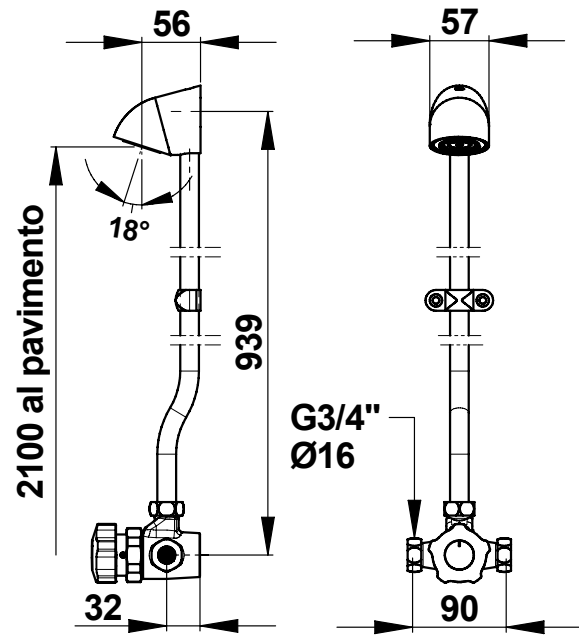

**Tipologia:** Miscelatore meccanico murale per doccia  
**Rif:** 35921 - PRESTO ALPA® PAP

**> Pressione di utilizzo raccomandata:**

- da 1 a 5 bar

**> Portata:**

- 6 l/mn a 3 bar con limitatore di portata
- dispositivo anticolpo d'ariete

**> Durata erogazione:**

- 30 secondi (-10/+5 secondi)

**> Raccordi:**

- Ø M 3/4" (20x27)

**> Materiali e finiture:**

- corpo in ottone cromato
- pulsante in poliacetato nero

**> Resistenza termica:**

- resiste ad una temperatura di 75° C per 30 minuti consecutivi, consentendo di effettuare uno shock termico anti-legionella

**> Sicurezza:**

- sistema di limitazione della temperatura massima dell'acqua calda per diminuire i rischi di scottature

**> Fornito con:**

- 1 soffione doccia orientabile anticalcare e anti-impiccagione con tubo e collare
- 2 guarnizioni filtro
- 2 raccordi a dado Ø 3/4" (20x27)
- 2 valvole di non ritorno NF
- istruzioni di montaggio

**> Norme / Conformità:**

- temporizzazione in conformità alla norma EN816 "Rubinetteria a chiusura automatica PN10"
- corpo in ottone cromato conforme alle norme NF EN1982, EN12164, NF EN12165
- trattamento della superficie nichel-cromo conforme alla norma NF EN12540
- resistenza all'aggressione salina 200 H (test NSS) conforme alla norma NF ISO 9227