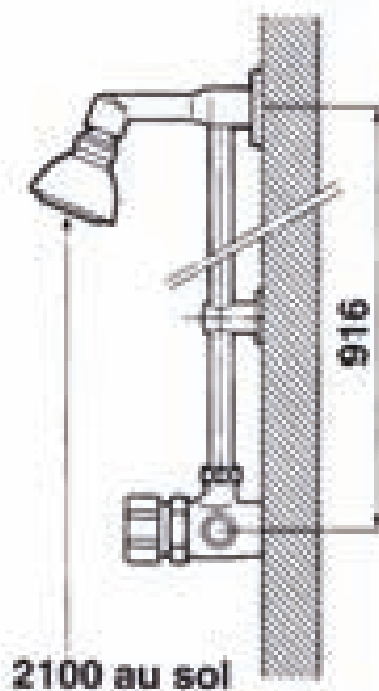

Tipologia: Miscelatore meccanico murale per doccia

Rif: 35901 - PRESTO ALPA® PAP

> Pressione di utilizzo raccomandata:

- da 1 a 5 bar

> Portata:

- 8 l/min a 3 bar con limitatore di portata
- dispositivo anticampo d'ariete

> Durata erogazione:

- 30 secondi (-10/+5 secondi)

> Raccordi:

- Ø M 3/4" (20x27)

> Materiali e finiture:

- pulsante nero

> Resistenza termica:

- resiste ad una temperatura di 75° C per 30 minuti consecutivi, consentendo di effettuare uno shock termico anti-legionella

> Sicurezza:

- sistema di limitazione della temperatura massima dell'acqua calda per diminuire i rischi di scottature

> Fornito con:

- 1 soffione doccia orientabile con rubinetto d'arresto, tubo e collare di fissaggio
- 2 guarnizioni filtro
- 2 valvole di non ritorno NF
- 2 raccordi a dado Ø 3/4" (20x27)
- istruzioni di montaggio