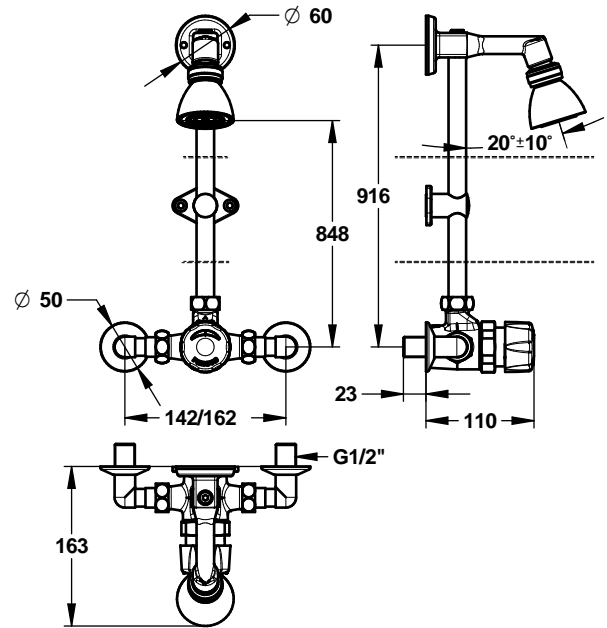

Tipologia: Miscelatore meccanico murale per doccia
Rif: 35816 - PRESTO ALPA® PAP

> Pressione di utilizzo raccomandata:

- da 1 a 5 bar

> Portata:

- 8 l/min a 3 bar con limitatore di portata
- dispositivo anticampo d'ariete

> Durata erogazione:

- 30 secondi (-10/+5 secondi)

> Raccordi:

- Ø M 1/2" (15x21) su raccordi a gomito telescopici

> Materiali e finiture:

- pulsante cromato

> Resistenza termica:

- resiste ad una temperatura di 75° C per 30 minuti consecutivi, consentendo di effettuare uno shock termico anti-legionella

> Sicurezza:

- sistema di limitazione della temperatura massima dell'acqua calda per diminuire i rischi di scottature

> Fornito con:

- 1 soffione doccia orientabile con rubinetto d'arresto, tubo e collare di fissaggio
- 2 guarnizioni filtro
- 2 raccordi a gomito telescopici Ø M 1/2" 15x21)
- 2 valvole di non ritorno NF

> Norme / Conformità:

- temporizzazione in conformità alla norma EN816 "Rubinetteria a chiusura automatica PN10"
- corpo in ottone cromato conforme alle norme NF EN1982, EN12164, NF EN12165
- trattamento della superficie nichel-cromo conforme alla norma NF EN12540
- resistenza all'aggressione salina 200 H (test NSS) conforme alla norma NF ISO 9227