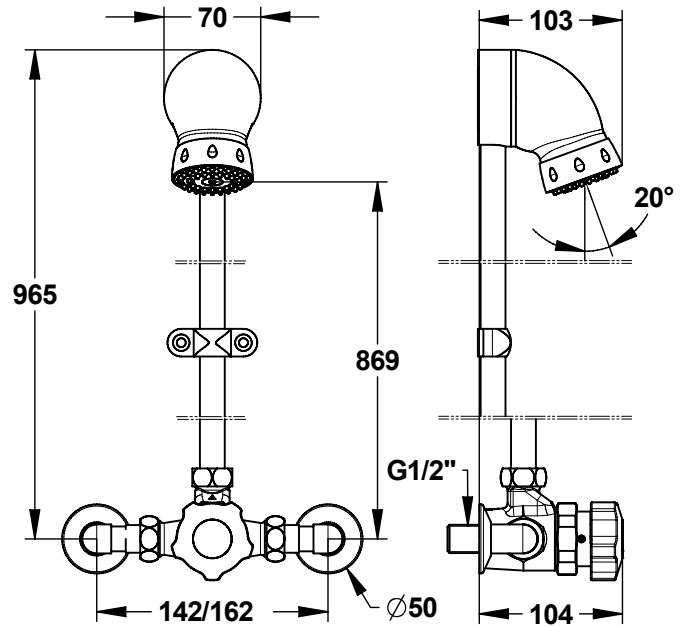

**Tipologia:** Miscelatore meccanico murale per doccia  
**Rif:** 35813 - PRESTO ALPA® PAP

**> Pressione di utilizzo raccomandata:**

- da 1 a 5 bar

**> Portata:**

- 6 l/mn a 3 bar con limitatore di portata
- dispositivo anticampo d'ariete

**> Durata erogazione:**

- 30 secondi (-10/+5 secondi)

**> Raccordi:**

- Ø M 1/2" (15x21) su raccordi a gomito telescopici

**> Materiali e finiture:**

- pulsante nero

**> Resistenza termica:**

- resiste ad una temperatura di 75° C per 30 minuti consecutivi, consentendo di effettuare uno shock termico anti-legionella

**> Sicurezza:**

- sistema di limitazione della temperatura massima dell'acqua calda per diminuire i rischi di scottature

**> Fornito con:**

- 1 soffione doccia orientabile anticalcare e anti-impiccagione con tubo e collare
- 2 guarnizioni filtro
- 2 raccordi a gomito telescopici Ø M 1/2" (15x21)
- 2 valvole di non ritorno NF
- istruzioni di montaggio

**> Norme / Conformità:**

- temporizzazione in conformità alla norma EN816 "Rubinetteria a chiusura automatica PN10"
- corpo in ottone cromato conforme alle norme NF EN1982, EN12164, NF EN12165
- trattamento della superficie nichel-cromo conforme alla norma NF EN12540
- resistenza all'aggressione salina 200 H (test NSS) conforme alla norma NF ISO 9227