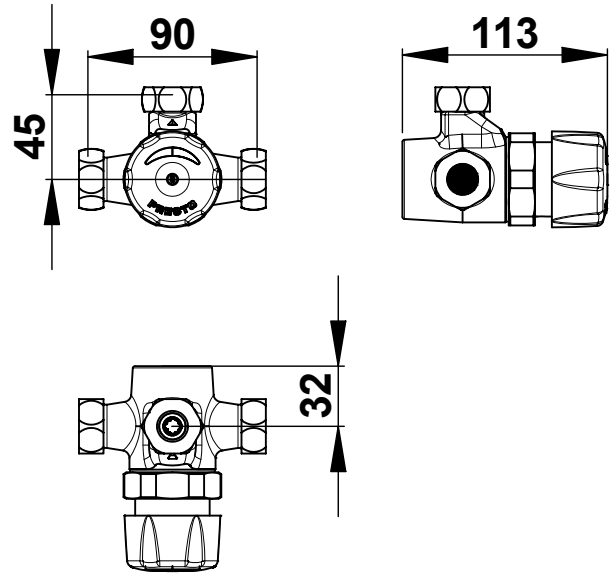

Tipologia: Miscelatore meccanico murale per doccia

Rif: 35166 - PRESTO ALPA® S®

> Pressione di utilizzo raccomandata:

- da 1 a 5 bar

> Portata:

- 8 l/mn a 3 bar con limitatore di portata
- dispositivo anticampo d'ariete

> Durata erogazione:

- 30 secondi (-10/+5 secondi)

> Raccordi:

- Ø M 3/4" (20x27)

> Materiali e finiture:

- pulsante cromato

> Resistenza termica:

- resiste ad una temperatura di 75° C per 30 minuti consecutivi, consentendo di effettuare uno shock termico anti-legionella

> Fornito con:

- 2 guarnizioni filtro
- 3 raccordo a dado Ø 3/4" (20x27)
- 2 valvole di non ritorno NF
- istruzioni di montaggio

> Norme / Conformità:

- temporizzazione in conformità alla norma EN816 "Rubinetteria a chiusura automatica PN10"
- corpo in ottone cromato conforme alle norme NF EN1982, EN12164, NF EN12165
- trattamento della superficie nichel-cromo conforme alla norma NF EN12540
- resistenza all'aggressione salina 200 H (test NSS) conforme alla norma NF ISO 9227