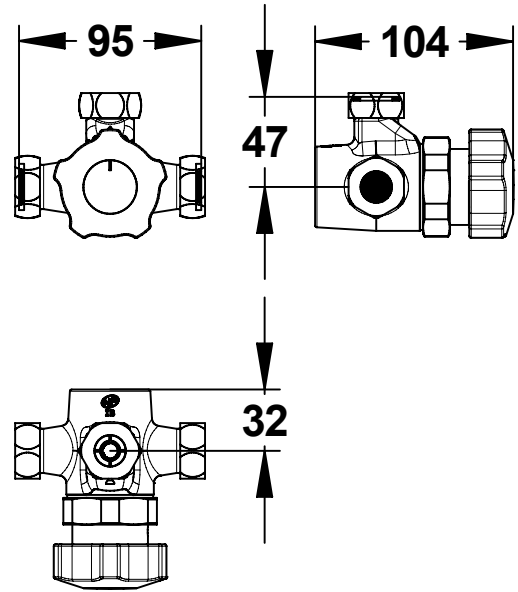

Tipologia: Miscelatore meccanico murale
Rif: 35011 - PRESTO ALPA® - pulsante nero

> Pressione di utilizzo raccomandata:

- da 1 a 5 bar

> Portata:

- 8 l/mn a 3 bar con limitatore di portata
- dispositivo anticampo d'ariete

> Durata erogazione:

- 30 secondi (-10/+5 secondi)

> Raccordi:

- Ø M 3/4" (20x27)

> Materiali e finiture:

- pulsante nero

> Resistenza termica:

- resiste ad una temperatura di 75° C per 30 minuti consecutivi, consentendo di effettuare uno shock termico anti-legionella

> Sicurezza:

- sistema di limitazione della temperatura massima dell'acqua calda per diminuire i rischi di scottature

> Fornito con:

- 2 guarnizioni filtro
- 3 raccordi a dado Ø 3/4" (20x27)
- 2 valvole di non ritorno NF
- istruzioni di montaggio