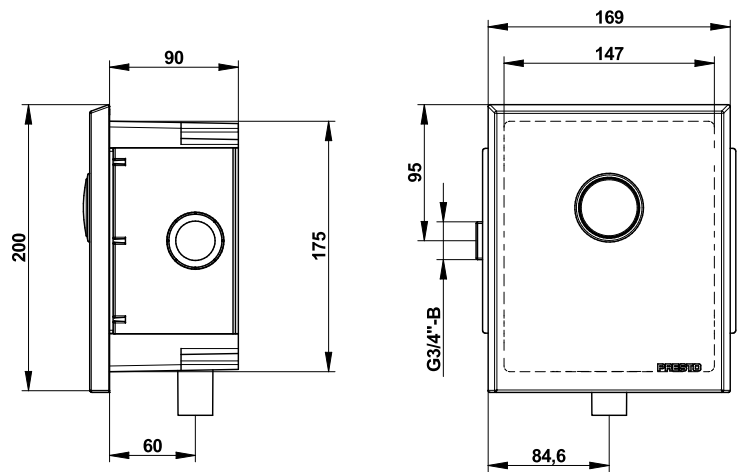

Tipologia: Flussometro meccanico ad incasso

Rif: 14252SB - PRESTO 1000 XL E ECO 4L

> Pressione di utilizzo raccomandata:

- da 1 a 5 bar

> Portata:

- 4 litri \pm 1
- dispositivo anticolpo d'ariete
- limitatore di portata 60 l/min

> Durata erogazione:

- 4 secondi \pm 1 secondo

> Raccordi:

- M \varnothing 3/4" (20x27)
- tubo di cacciata \varnothing 28 mm

> Materiali e finitura:

- corpo in ottone
- placca antivandalo in inox 304L, finitura satinata

> Fornito con:

- scatola da murare in ABS per l'installazione
- placca in inox 304L, finitura satinata
- rubinetto d'arresto
- istruzioni di montaggio

> Norme / Conformità:

- classe acustica II
- corpo in ottone conforme alle norme NF EN1982, NF EN12164, NF EN12165
- trattamento della superficie nichel-cromo secondo la norma NF EN12540
- resistenza all'aggressione salina 200 H (test NSS) conforme alla norma NF ISO 9227