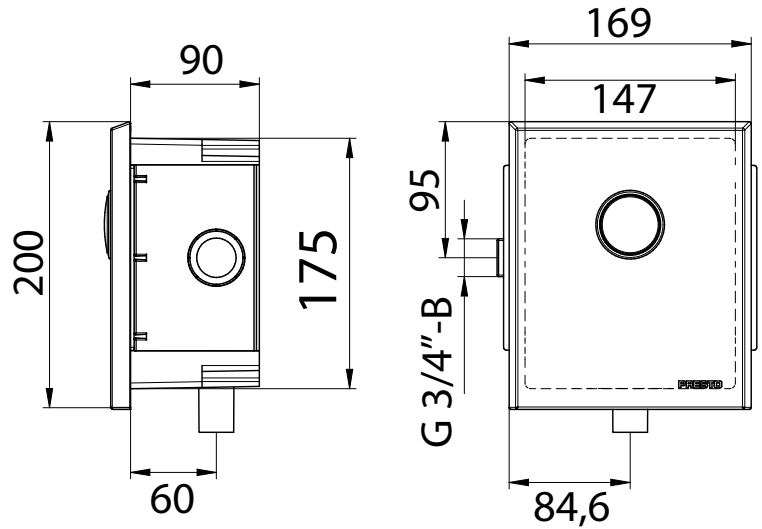

Tipologia: Flussometro meccanico ad incasso

Rif: 14251SB - PRESTO 1000 XL E

> Pressione di utilizzo raccomandata:

- da 1 a 5 bar

> Portata:

- da 6 a 9 litri, regolabile
- dispositivo anticampo d'ariete
- limitatore di portata 60 l/min

> Durata erogazione:

- da 6 a 9 secondi

> Raccordi:

- M Ø 3/4" (20x27)
- tubo di cacciata Ø 28 mm

> Materiali e finitura:

- corpo in ottone cromato
- placca antivandalo in inox 304L finitura satinata

> Sicurezza:

- adatto per l'utilizzo con vasi senza brida (rimless), solamente se utilizzato con un tubo di scarico PRESTO Ø 28 in pvc (rif. 47850)
- dispositivo anti-sifonico: impedisce la risalita di acque nere all'interno dell'impianto
- sistema S® antibloccaggio: impedisce l'erogazione in caso di blocco del pulsante

> Fornito con:

- scatola da murare in ABS per l'installazione
- placca in inox 304L finitura satinata
- rubinetto d'arresto
- istruzioni di montaggio

> Norme / Conformità:

- classe acustica II
- corpo in ottone conforme alle norme NF EN1982, NF EN12164, NF EN12165
- trattamento della superficie nichel-cromo secondo la norma NF EN12540
- resistenza all'aggressione salina 200 H (test NSS) conforme alla norma NF ISO 9227