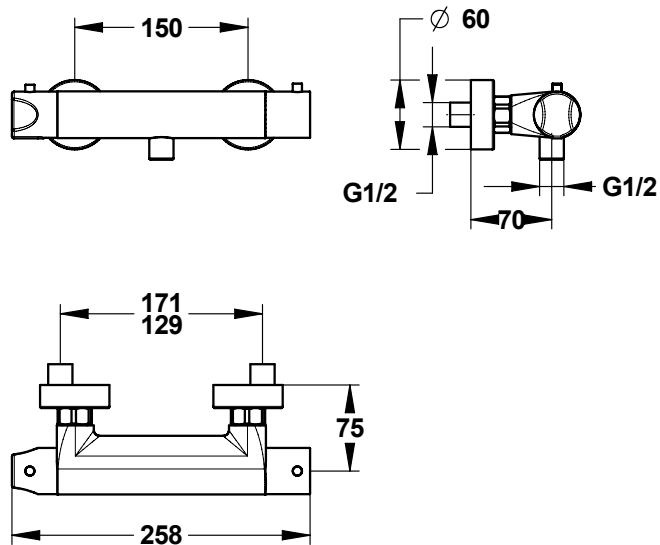

Gamme : Sanifirst - Robinetterie Santé

Réf : 75108 - Mitigeur thermostatique de douche spécial choc thermique avec Kit de douche

> Les "plus" produit < br > < br > - Blocage à 38°C déverrouillable uniquement par les services techniques en cas de choc thermique

- Kit de douche : douchette 2 jets, flexible, barre de douche de diamètre 25mm et Lg 600mm, porte-savon.
- Cartouche thermostatique NF